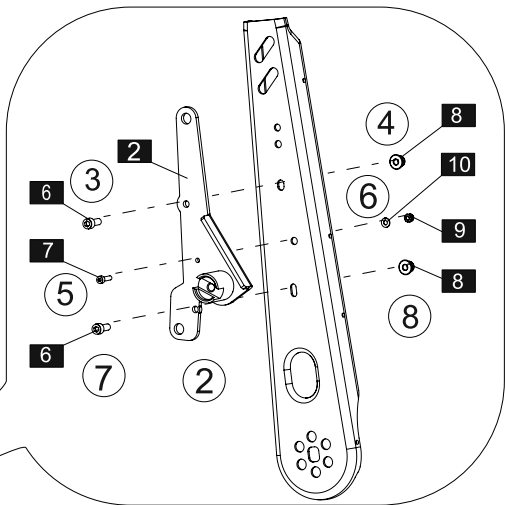

# RENAULT EXPRESS VAN 2021- LHD

(WITHOUT original elbowrest)

<b>1</b> 1x F00655	<b>2</b> 1x A11171	<b>3</b> 1x A10451	<b>4</b> 1x M8x160	<b>5</b> 1x A10435	<b>6</b> 2x M6x16	<b>7</b> 1x M4x12	<b>8</b> 2x M6
<b>9</b> 1x M4	<b>10</b> 1x M4	<b>11</b> 1x 140x3,6	<b>12</b> 1x A11152	<b>13</b> 1x M10x25	<b>14</b> 1x M10x20	<b>15</b> 2x M10	

4

5

6

7

8

9

10

11