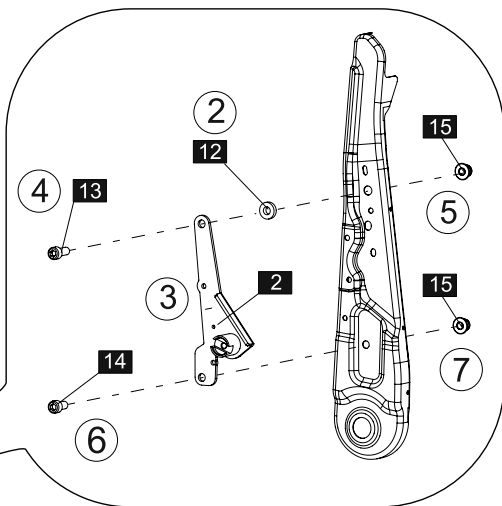

# RENAULT EXPRESS VAN 2021- LHD

(WITHOUT original elbowrest)

<b>1</b> 1x F00655	<b>2</b> 1x A11171	<b>3</b> 1x A10451	<b>4</b> 1x M8x160	<b>5</b> 1x A10435	<b>6</b> 2x M6x16	<b>7</b> 1x M4x12	<b>8</b> 2x M6
<b>9</b> 1x M4	<b>10</b> 1x M4	<b>11</b> 1x 140x3,6	<b>12</b> 1x A11152	<b>13</b> 1x M10x25	<b>14</b> 1x M10x20	<b>15</b> 2x M10	

4

5

6

7

8

9

10

11