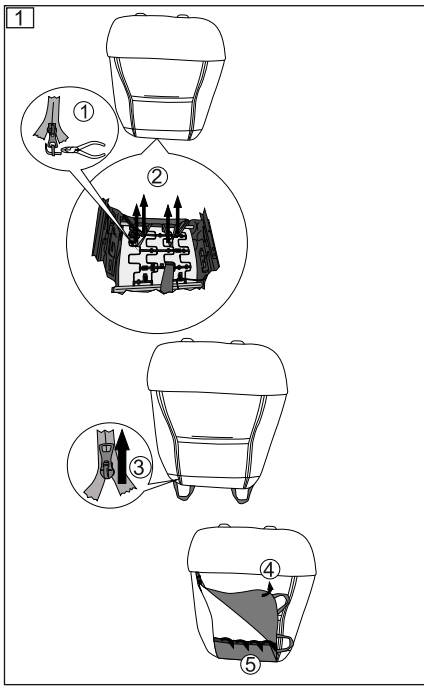

# RENAULT EXPRESS VAN 2021- LHD

(WITHOUT original elbowrest)

<b>1</b> 1x F00655	<b>2</b> 1x A11171	<b>3</b> 1x A10451	<b>4</b> 1x M8x160	<b>5</b> 1x A10435	<b>6</b> 2x M6x16	<b>7</b> 1x M4x12	<b>8</b> 2x M6
<b>9</b> 1x M4	<b>10</b> 1x M4	<b>11</b> 1x 140x3,6	<b>12</b> 1x A11152	<b>13</b> 1x M10x25	<b>14</b> 1x M10x20	<b>15</b> 2x M10	