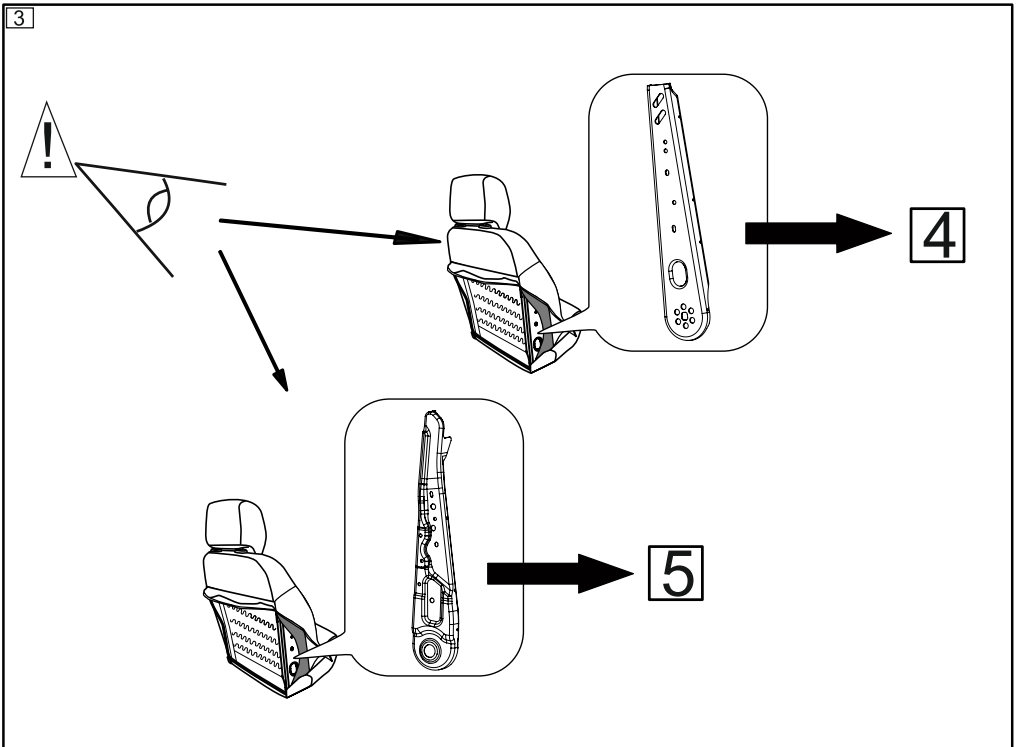

# RENAULT EXPRESS VAN 2021- LHD

(WITHOUT original elbowrest)

<b>1</b> 1x F00655	<b>2</b> 1x A11171	<b>3</b> 1x A10451	<b>4</b> 1x M8x160	<b>5</b> 1x A10435	<b>6</b> 2x M6x16	<b>7</b> 1x M4x12	<b>8</b> 2x M6
<b>9</b> 1x M4	<b>10</b> 1x M4	<b>11</b> 1x 140x3,6	<b>12</b> 1x A11152	<b>13</b> 1x M10x25	<b>14</b> 1x M10x20	<b>15</b> 2x M10	