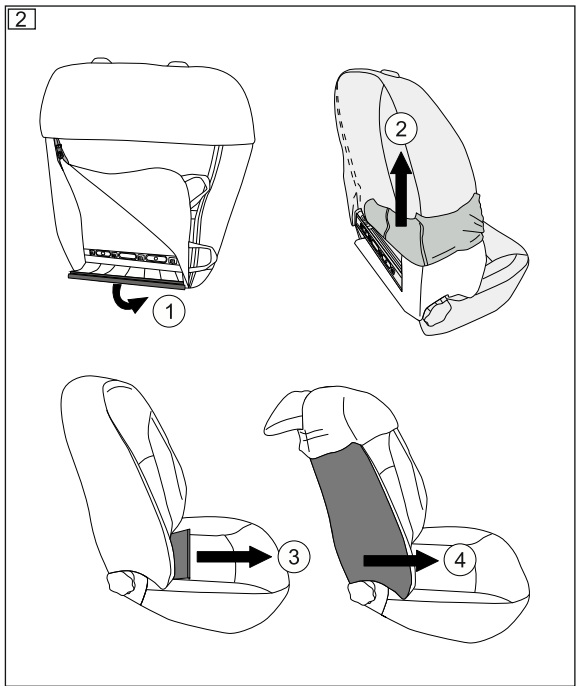

# RENAULT EXPRESS VAN 2021- LHD

(WITHOUT original elbowrest)

<b>1</b> 1x F00655	<b>2</b> 1x A11171	<b>3</b> 1x A10451	<b>4</b> 1x M8x160	<b>5</b> 1x A10435	<b>6</b> 2x M6x16	<b>7</b> 1x M4x12	<b>8</b> 2x M6
<b>9</b> 1x M4	<b>10</b> 1x M4	<b>11</b> 1x 140x3,6	<b>12</b> 1x A11152	<b>13</b> 1x M10x25	<b>14</b> 1x M10x20	<b>15</b> 2x M10	