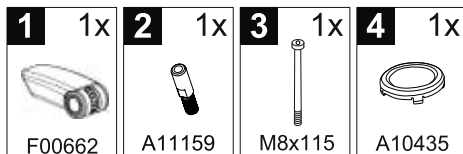

armster<sup>3</sup> seat mounted Plug & Play

EAN 5998167718096

OPEL MOKKA 2012-2016 RHD  
 MOKKA X 2016-2020 RHD  
 BUICK ENCORE 2013-2020 RHD  
 CHEVROLET TRAX 2013-2022 RHD  
 (WITH original elbowrest)

easy ↘  
 medium ↘↘  
 difficult ↘↘↘

V01809-20250109

**rati**  
 www.rati.hu