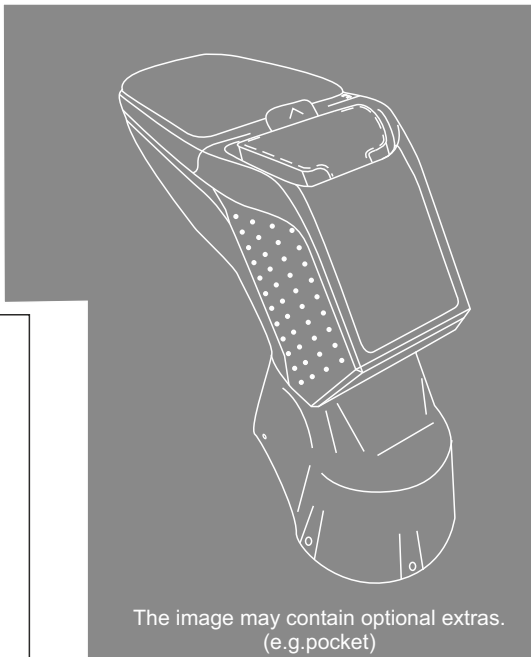

## VOLKSWAGEN e-UP! 2013-

only for electric cars

V01748 with pocket

V01754 without pocket

V01751 with pocket

V01757 without pocket

EN	CENTER ARMREST
DE	MITTELARMLEHNE
FR	ACCOUDOIR CENTRAL
ES	APOYABRAZOS CENTRAL
NL	CENTER CONSOLE
IT	APPOGGIA BRACCIO CENTRALE
PT	CONSOLE
HU	KARTÁMASZ
CS	OPĚRKY RUKY
SK	STREDOVA OPIERKA RUKY
SL	NASLON ROKE
HR	NASLON ZA RUKU
RO	COTIERĂ
RU	ПОДЛОКОТНИК
PL	PODŁOKIETNIK
TR	OTOMOBİL KOLÇAĞI

5x

St 4,8x16

4x

St 3,9x25

4x

Ø 4,3x12