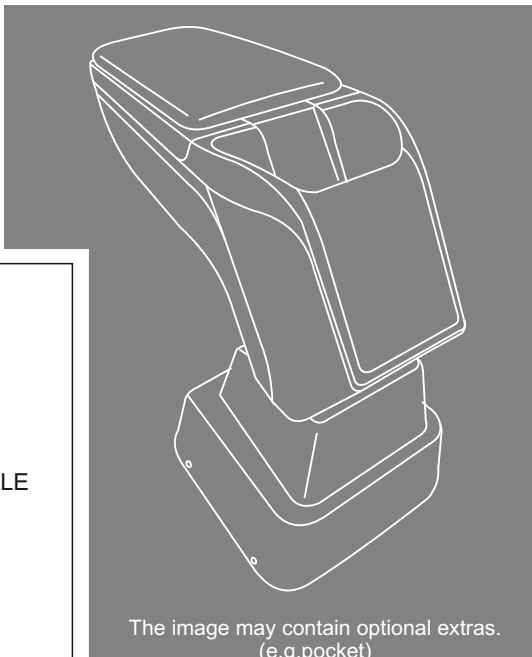

CITROEN C4 2021-

- V01546 with pocket
- V01547 with pocket
- V01548 without pocket
- V01549 without pocket

EN	CENTER ARMREST
DE	MITTELARMLEHNE
FR	ACCOUDOIR CENTRAL
ES	APOYABRAZOS CENTRAL
NL	CENTER CONSOLE
IT	APPOGGIA BRACCIO CENTRALE
PT	CONSOLE
HU	KARTÁMASZ
CS	OPĚRKY RUKY
SK	STREDOVA OPIERKA RUKY
SL	NASLON ROKE
HR	NASLON ZA RUKU
RO	COTIERĂ
RU	ПОДЛОКОТНИК
PL	PODŁOKIETNIK
TR	OTOMOBİL KOLÇAĞI

4x

St 4,8x16

4x

St 3,9x25

4x

Ø 4,3x12