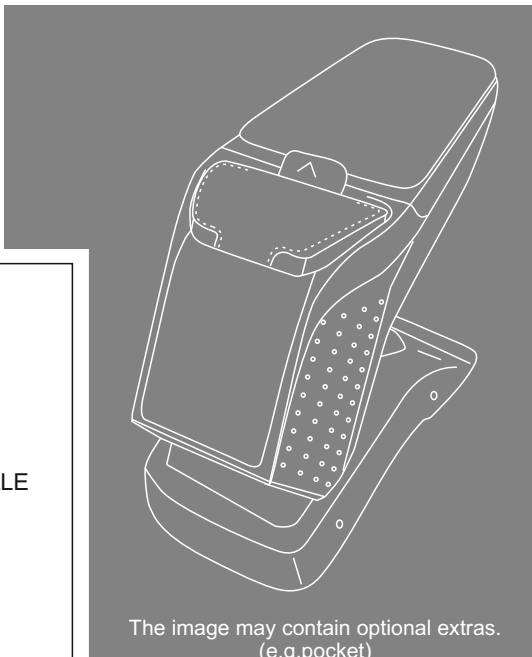

FORD PUMA 2019- +USB +AUX

- V01531 with pocket
- V01532 with pocket
- V01534 without pocket
- V01535 without pocket

EN	CENTER ARMREST
DE	MITTELARMLEHNE
FR	ACCOUDOIR CENTRAL
ES	APOYABRAZOS CENTRAL
NL	CENTER CONSOLE
IT	APPOGGIA BRACCIO CENTRALE
PT	CONSOLE
HU	KARTÁMASZ
CS	OPĚRKY RUKY
SK	STREDOVA OPIERKA RUKY
SL	NASLON ROKE
HR	NASLON ZA RUKU
RO	COTIERĂ
RU	ПОДЛОКОТНИК
PL	PODŁOKIETNIK
TR	OTOMOBİL KOLÇAĞI