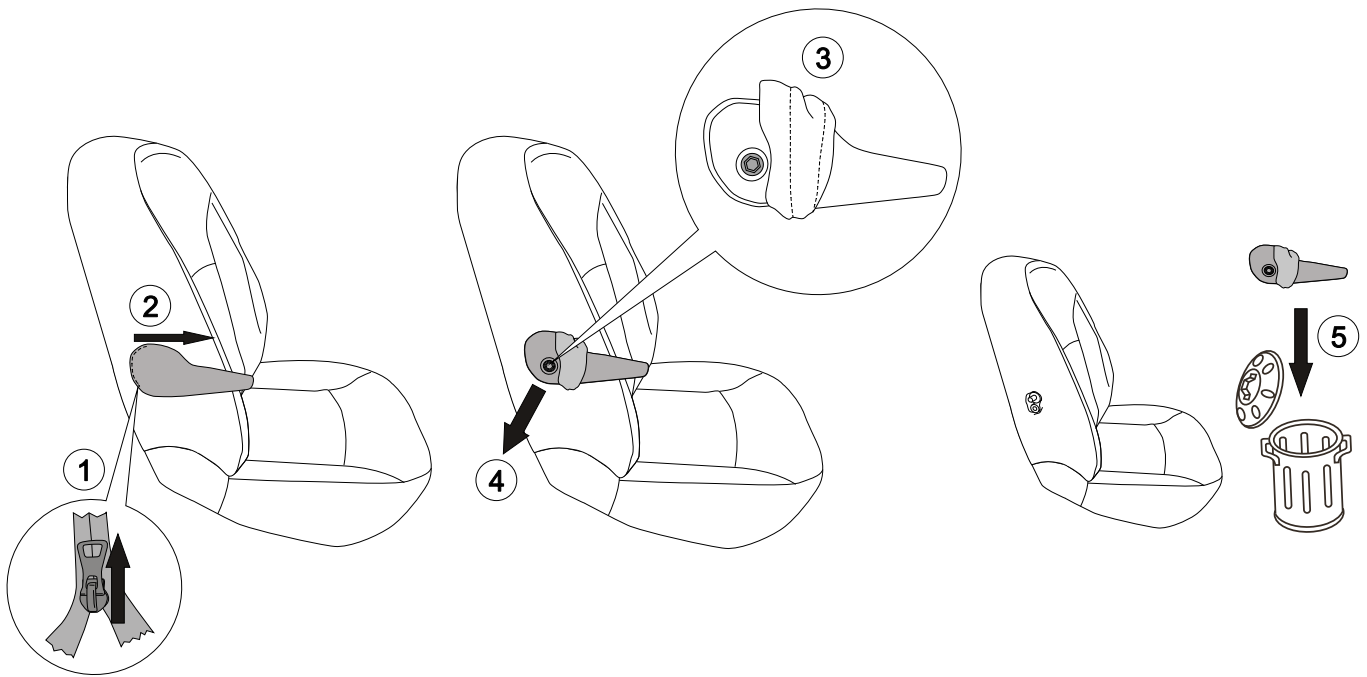

Armrest KIT for Opel Mokka 2012- 2016 / Mokka X 2016-2020

(LHD only) (only for cars WITH original elbowrest)

V01520

EN	CENTER ARMREST
DE	MITTELARMLEHNE
FR	ACCOUDOIR CENTRAL
ES	APOYABRAZOS CENTRAL
NL	CENTER CONSOLE
IT	APPOGGIABRACCIO CENTRALE
PT	CONSOLE
HU	KARTÁMASZ
CS	OPĚRKY RUKY
SK	STREDOVA OPIERKA RUKY
SL	NASLON ROKE
HR	NASLON ZARUKU
RO	COTIERĂ
RU	ПОДЛОКОТНИК
PL	PODŁOKIETNIK
TR	OTOMOBİL KOLÇAĞI

1

14

2

3

4