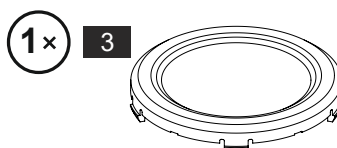

Armrest KIT for Opel Mokka 2012- 2016 / Mokka X 2016-2020

(LHD only) (only for cars WITH original elbowrest)

V01520

EN	CENTER ARMREST
DE	MITTELARMLEHNE
FR	ACCOUDOIR CENTRAL
ES	APOYABRAZOS CENTRAL
NL	CENTER CONSOLE
IT	APPOGGIABRACCIO CENTRALE
PT	CONSOLE
HU	KARTÁMASZ
CS	OPĚRKY RUKY
SK	STREDOVA OPIERKA RUKY
SL	NASLON ROKE
HR	NASLON ZARUKU
RO	COTIERĂ
RU	ПОДЛОКОТНИК
PL	PODŁOKIETNIK
TR	OTOMOBİL KOLÇAĞI