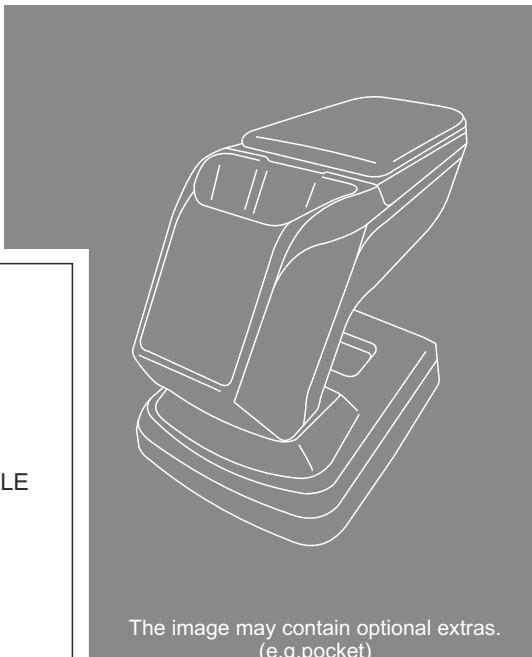

VW CADDY 2020-

- V01490 with pocket
- V01491 with pocket
- V01493 without pocket
- V01494 without pocket

EN	CENTER ARMREST
DE	MITTELARMLEHNE
FR	ACCOUDOIR CENTRAL
ES	APOYABRAZOS CENTRAL
NL	CENTER CONSOLE
IT	APPOGGIA BRACCIO CENTRALE
PT	CONSOLE
HU	KARTÁMASZ
CS	OPĚRKY RUKY
SK	STREDOVA OPIERKA RUKY
SL	NASLON ROKE
HR	NASLON ZA RUKU
RO	COTIERĂ
RU	ПОДЛОКОТНИК
PL	PODŁOKIETNIK
TR	OTOMOBİL KOLÇAĞI

4x

St 4,8x16

4x

St 3,9x25

4x

Ø 4,3x12