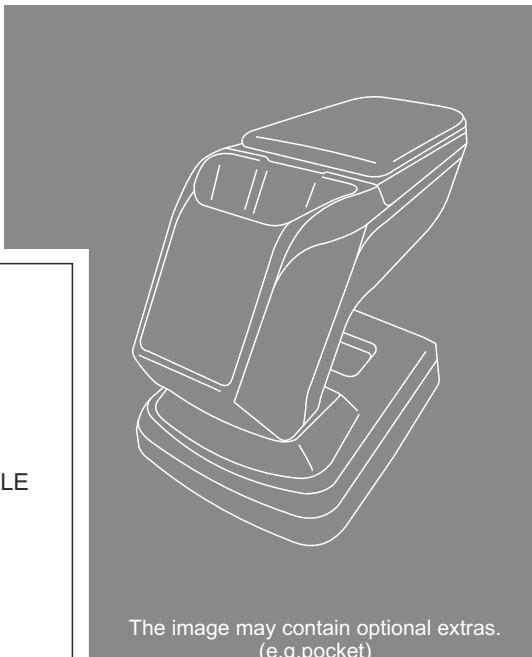

VW CADDY 2020-

- V01490 with pocket
- V01491 with pocket
- V01493 without pocket
- V01494 without pocket

EN	CENTER ARMREST
DE	MITTELARMLEHNE
FR	ACCOUDOIR CENTRAL
ES	APOYABRAZOS CENTRAL
NL	CENTER CONSOLE
IT	APPOGGIA BRACCIO CENTRALE
PT	CONSOLE
HU	KARTÁMASZ
CS	OPĚRKY RUKY
SK	STREDOVA OPIERKA RUKY
SL	NASLON ROKE
HR	NASLON ZA RUKU
RO	COTIERĂ
RU	ПОДЛОКОТНИК
PL	PODŁOKIETNIK
TR	OTOMOBİL KOLÇAĞI

4x		St 4,8x16	4x		St 3,9x25	4x		Ø 4,3x12
----	---	-----------	----	---	-----------	----	---	----------