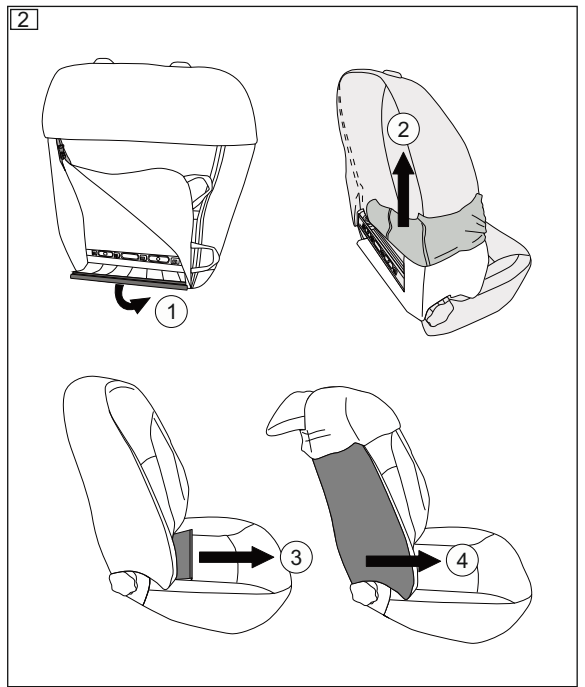

# RENAULT EXPRESS VAN 2021- LHD

(WITHOUT original elbowrest)

<b>1</b> 1x	<b>2</b> 1x	<b>3</b> 1x	<b>4</b> 1x	<b>5</b> 1x	<b>6</b> 2x	<b>7</b> 1x	<b>8</b> 2x
F00535	A11171	A10451	M8x160	A10435	M6x16	M4x12	M6
<b>9</b> 1x	<b>10</b> 1x	<b>11</b> 1x	<b>12</b> 1x	<b>13</b> 1x	<b>14</b> 1x	<b>15</b> 2x	
M4	M4	140x3,6	A11152	M10x25	M10x20	M10	