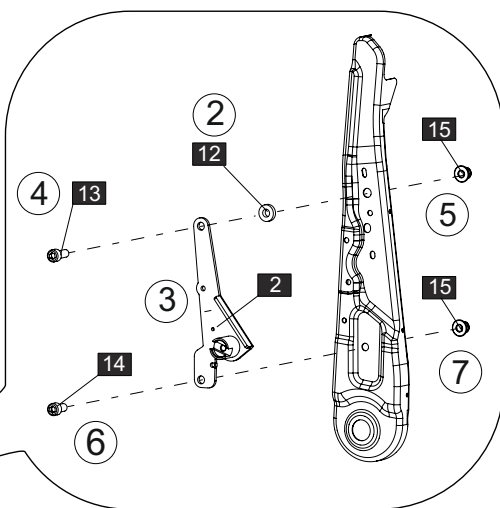

# RENAULT EXPRESS VAN 2021- LHD

(WITHOUT original elbowrest)

<b>1</b> 1x	<b>2</b> 1x	<b>3</b> 1x	<b>4</b> 1x	<b>5</b> 1x	<b>6</b> 2x	<b>7</b> 1x	<b>8</b> 2x
F00535	A11171	A10451	M8x160	A10435	M6x16	M4x12	M6
<b>9</b> 1x	<b>10</b> 1x	<b>11</b> 1x	<b>12</b> 1x	<b>13</b> 1x	<b>14</b> 1x	<b>15</b> 2x	
M4	M4	140x3,6	A11152	M10x25	M10x20	M10	

4

5

6

7

8

9

10

11