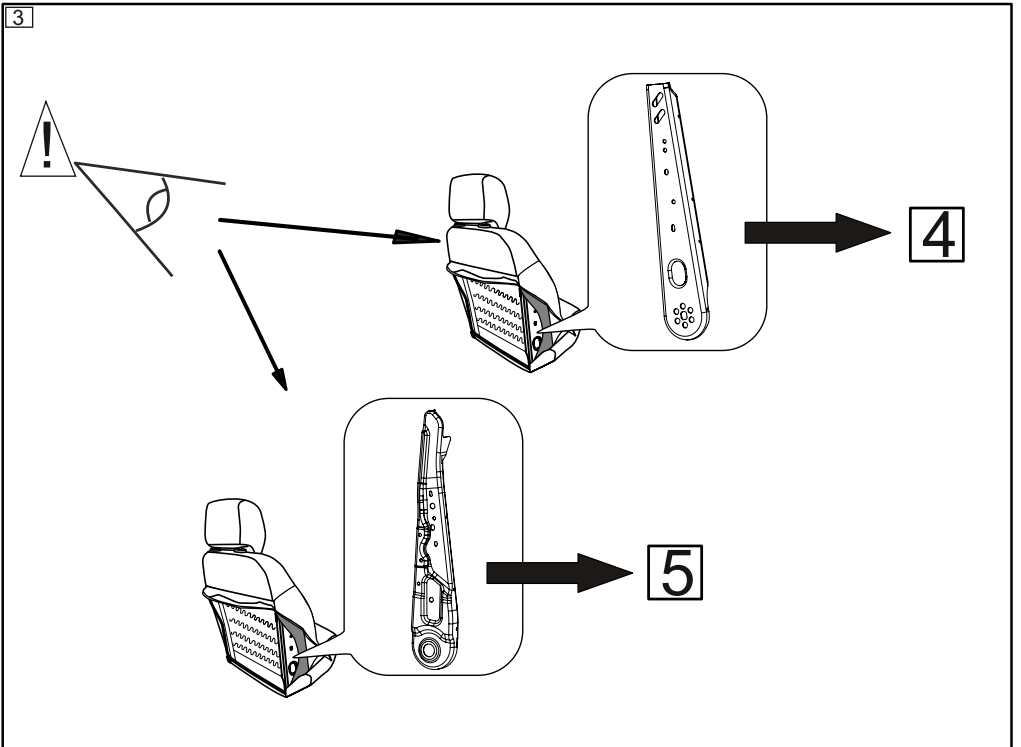

# RENAULT EXPRESS VAN 2021- LHD

(WITHOUT original elbowrest)

<b>1</b> 1x	<b>2</b> 1x	<b>3</b> 1x	<b>4</b> 1x	<b>5</b> 1x	<b>6</b> 2x	<b>7</b> 1x	<b>8</b> 2x
F00535	A11171	A10451	M8x160	A10435	M6x16	M4x12	M6
<b>9</b> 1x	<b>10</b> 1x	<b>11</b> 1x	<b>12</b> 1x	<b>13</b> 1x	<b>14</b> 1x	<b>15</b> 2x	
M4	M4	140x3,6	A11152	M10x25	M10x20	M10	