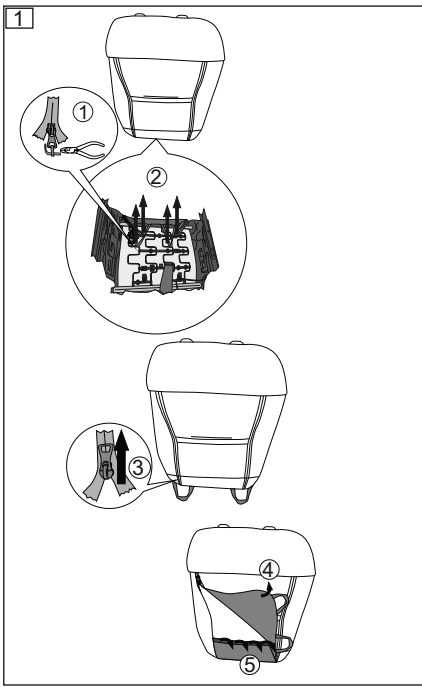

# RENAULT EXPRESS VAN 2021- LHD

(WITHOUT original elbowrest)

<b>1</b> 1x	<b>2</b> 1x	<b>3</b> 1x	<b>4</b> 1x	<b>5</b> 1x	<b>6</b> 2x	<b>7</b> 1x	<b>8</b> 2x
F00535	A11171	A10451	M8x160	A10435	M6x16	M4x12	M6
<b>9</b> 1x	<b>10</b> 1x	<b>11</b> 1x	<b>12</b> 1x	<b>13</b> 1x	<b>14</b> 1x	<b>15</b> 2x	
M4	M4	140x3,6	A11152	M10x25	M10x20	M10	