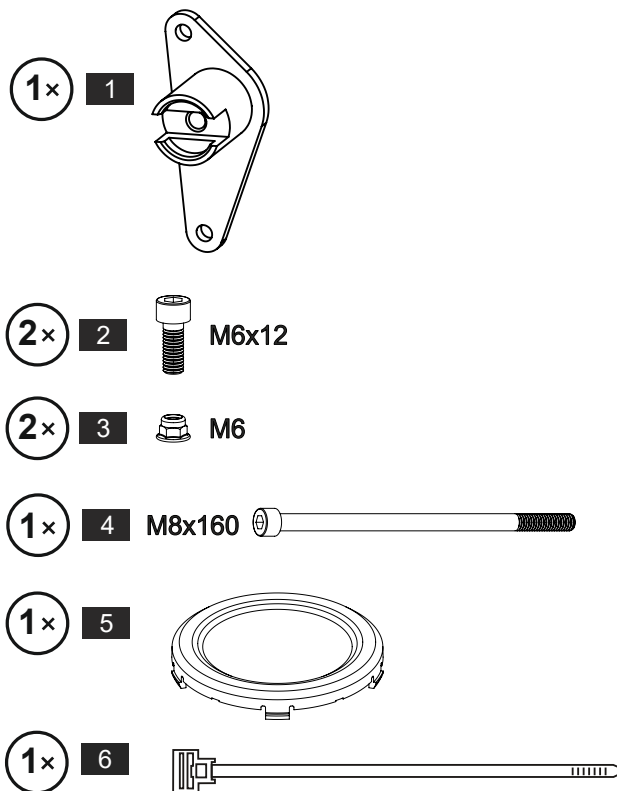

Armrest KIT for Hyundai I20 2020- / Bayon 2021- (LHD only)

V01472

EN	CENTER ARMREST
DE	MITTELARMLEHNE
FR	ACCOUDOIR CENTRAL
ES	APOYABRAZOS CENTRAL
NL	CENTER CONSOLE
IT	APPOGGIA BRACCIO CENTRALE
PT	CONSOLE
HU	KARTÁMASZ
CS	OPĚRKY RUKY
SK	STREDOVA OPIERKA RUKY
SL	NASLON ROKE
HR	NASLON ZA RUKU
RO	COTIERĂ
RU	ПОДЛОКОТНИК
PL	PODŁOKIETNIK
TR	OTOMOBİL KOLÇAĞI

1

2

3

4

5

6

7

8