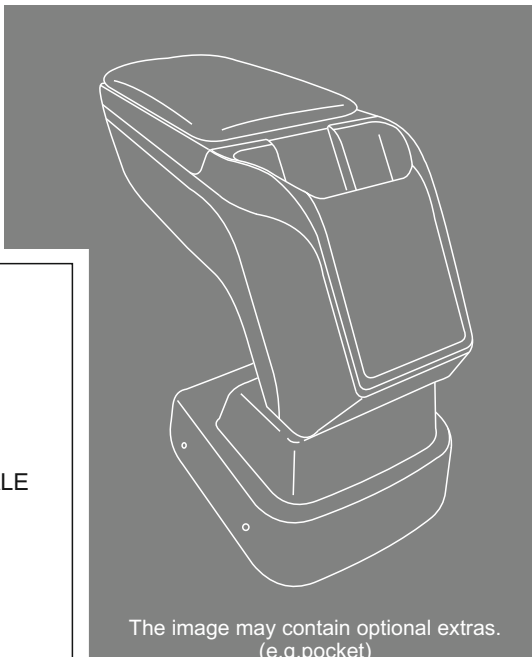

HYUNDAI i20 2020- BAYON 2021-

- V01466 with pocket
- V01467 with pocket
- V01469 without pocket
- V01470 without pocket

EN	CENTER ARMREST
DE	MITTELARMLEHNE
FR	ACCOUDOIR CENTRAL
ES	APOYABRAZOS CENTRAL
NL	CENTER CONSOLE
IT	APPOGGIA BRACCIO CENTRALE
PT	CONSOLE
HU	KARTÁMASZ
CS	OPĚRKY RUKY
SK	STREDOVA OPIERKA RUKY
SL	NASLON ROKE
HR	NASLON ZA RUKU
RO	COTIERĂ
RU	ПОДЛОКОТНИК
PL	PODŁOKIETNIK
TR	OTOMOBİL KOLÇAĞI