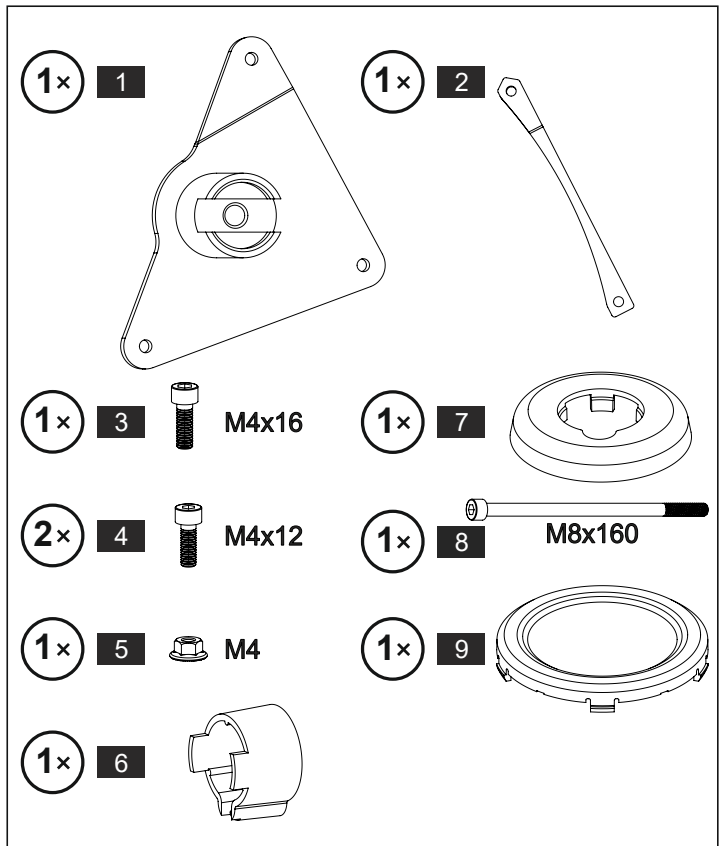

# Armrest KIT for Opel Corsa F 2020- (LHD only)

(for cars WITHOUT original armrest)

V01389

EN	CENTER ARMREST
DE	MITTELARMLEHNE
FR	ACCOUDOIR CENTRAL
ES	APOYABRAZOS CENTRAL
NL	CENTER CONSOLE
IT	APPOGGIA BRACCIO CENTRALE
PT	CONSOLE
HU	KARTÁMASZ
CS	OPĚRKY RUKY
SK	STREDOVA OPIERKA RUKY
SL	NASLON ROKE
HR	NASLON ZA RUKU
RO	COTIERĂ
RU	ПОДЛОКОТНИК
PL	PODŁOKIETNIK
TR	OTOMOBİL KOLÇAĞI

1

2

3

4

5

6

9

10