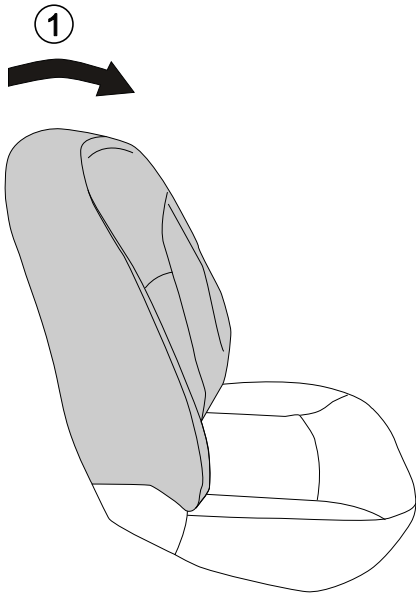

# Armrest KIT for Opel Corsa F 2020- (LHD only)

(for cars WITHOUT original armrest)

V01389

EN	CENTER ARMREST
DE	MITTELARMLEHNE
FR	ACCOUDOIR CENTRAL
ES	APOYABRAZOS CENTRAL
NL	CENTER CONSOLE
IT	APPOGGIA BRACCIO CENTRALE
PT	CONSOLE
HU	KARTÁMASZ
CS	OPĚRKY RUKY
SK	STREDOVA OPIERKA RUKY
SL	NASLON ROKE
HR	NASLON ZA RUKU
RO	COTIERĂ
RU	ПОДЛОКОТНИК
PL	PODŁOKIETNIK
TR	OTOMOBİL KOLÇAĞI

1

2

3

4

5

6

9

10