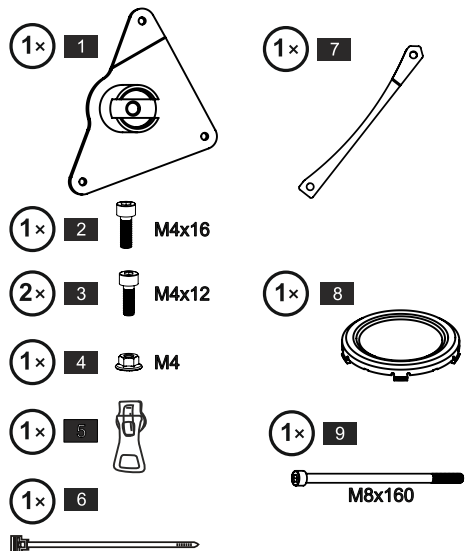

Armrest KIT for CITROENC4 Spacetourer 2019 - (LHD only)

(for cars WITH and WITHOUT original elbowrest)

V01388

EN	CENTER ARMREST
DE	MITTELARMLEHNE
FR	ACCOUDOIR CENTRAL
ES	APOYABRAZOS CENTRAL
NL	CENTER CONSOLE
IT	APPOGGIA BRACCIO CENTRALE
PT	CONSOLE
HU	KARTÁMASZ
CS	OPĚRKY RUKY
SK	STREDOVA OPIERKA RUKY
SL	NASLON ROKE
HR	NASLON ZA RUKU
RO	COTIERĂ
RU	ПОДЛОКОТНИК
PL	PODŁOKIETNIK
TR	OTOMOBİL KOLÇAĞI

1

2

5

★ T25

6

7

8

11

12

13

★ T25

14

15

16

17

18