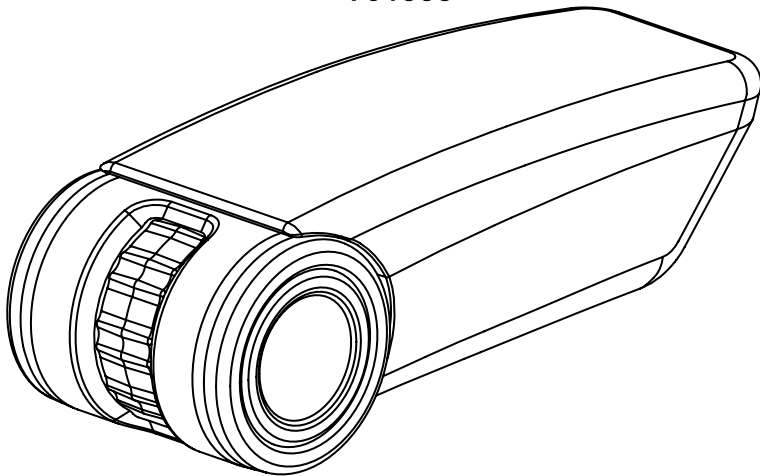

Armrest KIT for CITROENC4 Spacetourer 2019 - (LHD only)

(for cars WITH and WITHOUT original elbowrest)

V01388

EN	CENTER ARMREST
DE	MITTELARMLEHNE
FR	ACCOUDOIR CENTRAL
ES	APOYABRAZOS CENTRAL
NL	CENTER CONSOLE
IT	APPOGGIA BRACCIO CENTRALE
PT	CONSOLE
HU	KARTÁMASZ
CS	OPĚRKY RUKY
SK	STREDOVA OPIERKA RUKY
SL	NASLON ROKE
HR	NASLON ZA RUKU
RO	COTIERĂ
RU	ПОДЛОКОТНИК
PL	PODŁOKIETNIK
TR	OTOMOBİL KOLÇAĞI