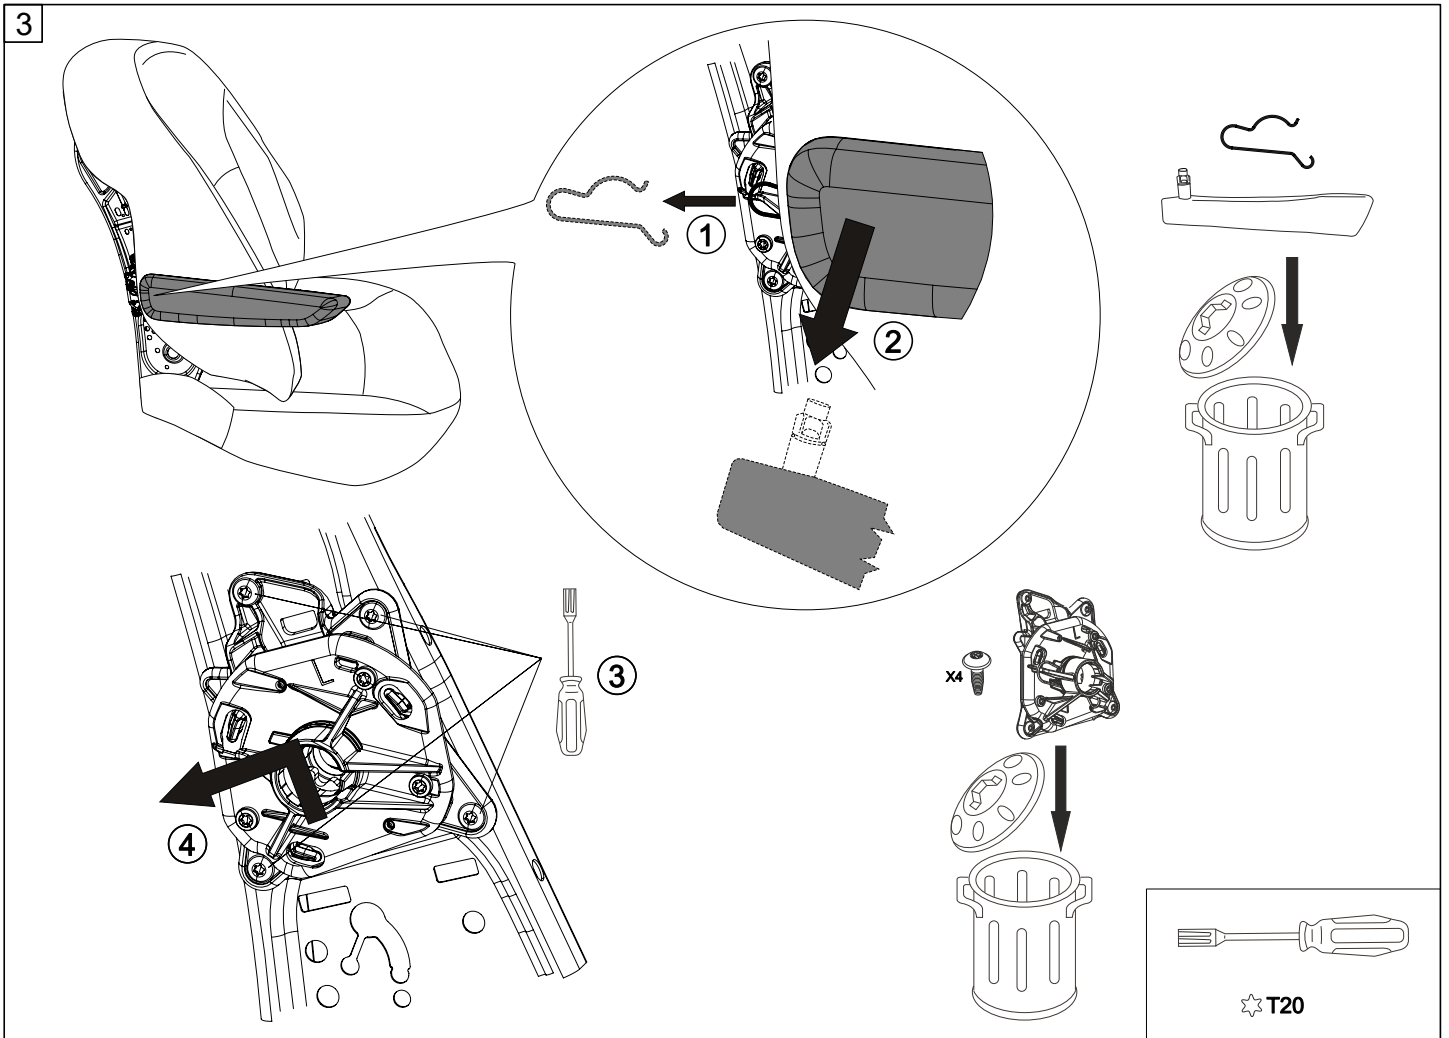

Armrest KIT for CITROENC3/C3 Aircross 2017- (LHD only)

(for cars WITH and WITHOUT original elbowrest)

V01385

EN	CENTER ARMREST
DE	MITTELARMLEHNE
FR	ACCOUDOIR CENTRAL
ES	APOYABRAZOS CENTRAL
NL	CENTER CONSOLE
IT	APPOGGIA BRACCIO CENTRALE
PT	CONSOLE
HU	KARTÁMASZ
CS	OPĚRKY RUKY
SK	STREDOVA OPIERKA RUKY
SL	NASLON ROKE
HR	NASLON ZA RUKU
RO	COTIERĂ
RU	ПОДЛОКОТНИК
PL	PODŁOKIETNIK
TR	OTOMOBİL KOLÇAĞI

1

2

5

6

9

10