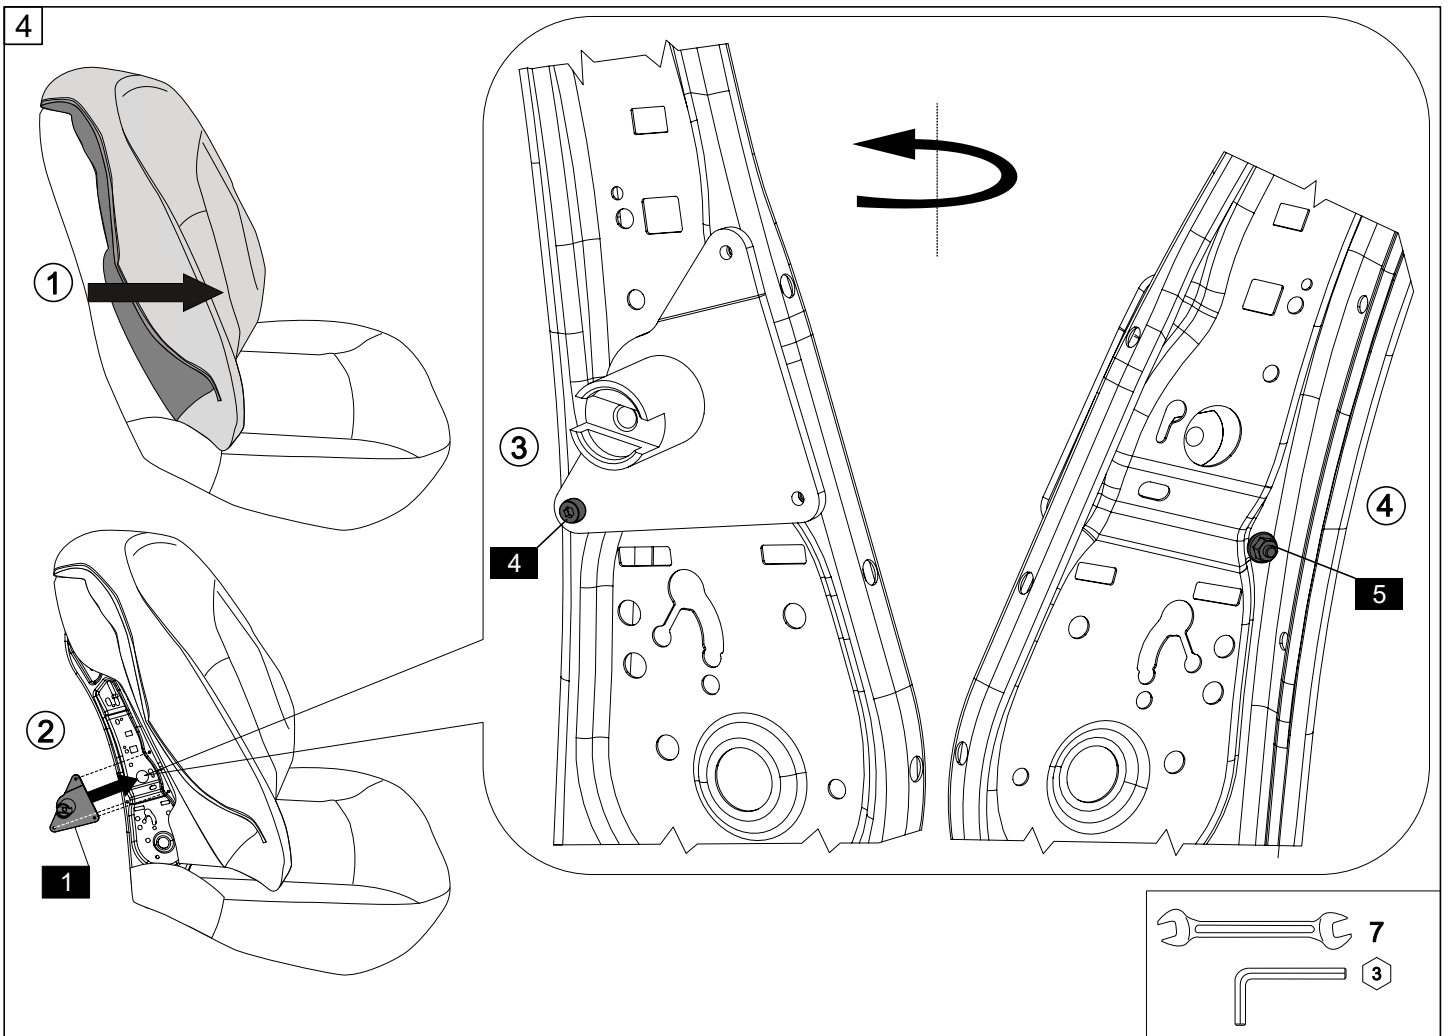

Armrest KIT for CITROENC3/C3 Aircross 2017- (LHD only)

(for cars WITH and WITHOUT original elbowrest)

V01385

EN	CENTER ARMREST
DE	MITTELARMLEHNE
FR	ACCOUDOIR CENTRAL
ES	APOYABRAZOS CENTRAL
NL	CENTER CONSOLE
IT	APPOGGIA BRACCIO CENTRALE
PT	CONSOLE
HU	KARTÁMASZ
CS	OPĚRKY RUKY
SK	STREDOVA OPIERKA RUKY
SL	NASLON ROKE
HR	NASLON ZA RUKU
RO	COTIERĂ
RU	ПОДЛОКОТНИК
PL	PODŁOKIETNIK
TR	OTOMOBİL KOLÇAĞI

1

2

5

6

9

10