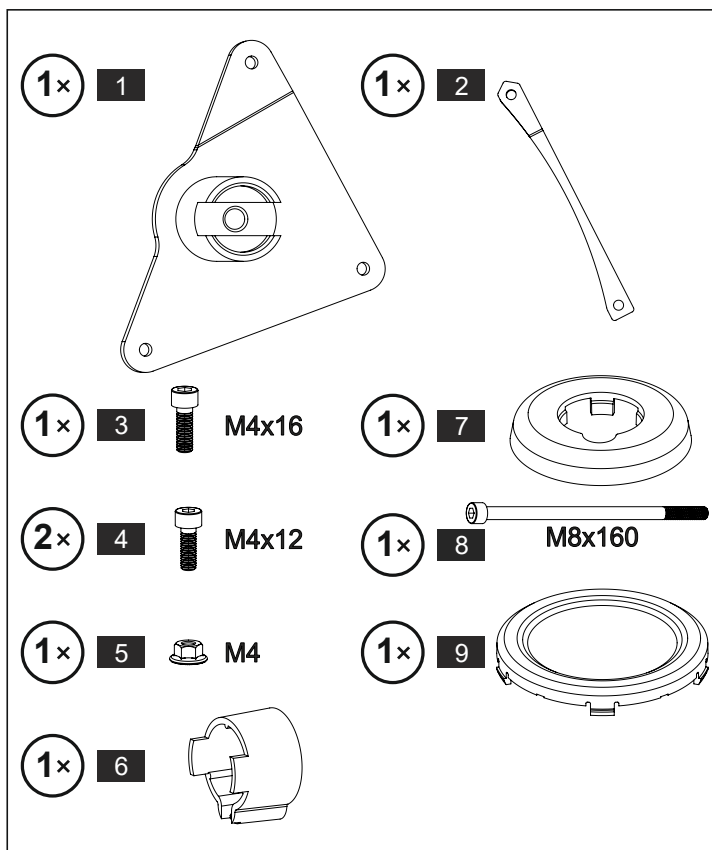

Armrest KIT for CITROENC3/C3 Aircross 2017- (LHD only)

(for cars WITH and WITHOUT original elbowrest)

V01385

EN	CENTER ARMREST
DE	MITTELARMLEHNE
FR	ACCOUDOIR CENTRAL
ES	APOYABRAZOS CENTRAL
NL	CENTER CONSOLE
IT	APPOGGIA BRACCIO CENTRALE
PT	CONSOLE
HU	KARTÁMASZ
CS	OPĚRKY RUKY
SK	STREDOVA OPIERKA RUKY
SL	NASLON ROKE
HR	NASLON ZA RUKU
RO	COTIERĂ
RU	ПОДЛОКОТНИК
PL	PODŁOKIETNIK
TR	OTOMOBİL KOLÇAĞI

1

2

5

6

9

10