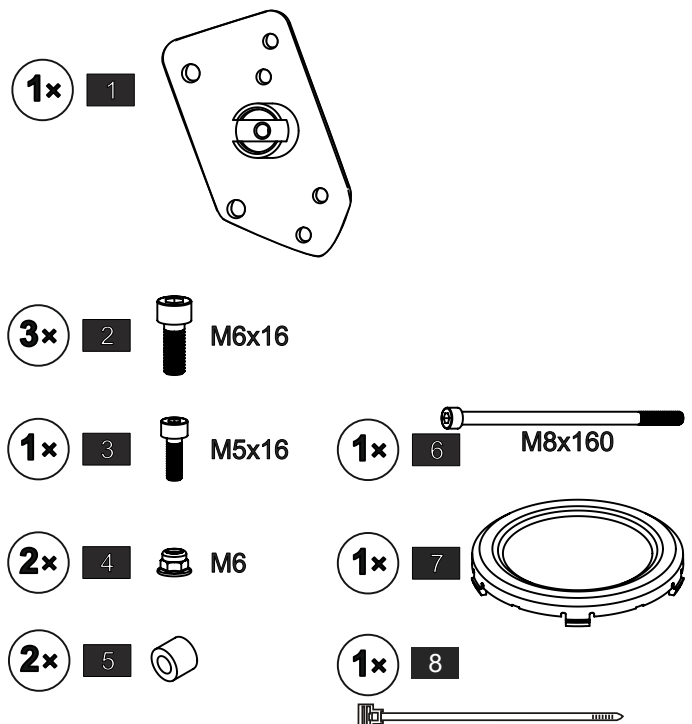

Armrest KIT for Renault Captur 2013-2019/Clio 2013-2019 (LHD only, only for cars WITHOUT lumbar support)

V01384

EN	CENTER ARMREST
DE	MITTELARMLEHNE
FR	ACCOUDOIR CENTRAL
ES	APOYABRAZOS CENTRAL
NL	CENTER CONSOLE
IT	APPOGGIA BRACCIO CENTRALE
PT	CONSOLE
HU	KARTÁMASZ
CS	OPĚRKY RUKY
SK	STREDOVA OPIERKA RUKY
SL	NASLON ROKE
HR	NASLON ZA RUKU
RO	COTIERĂ
RU	ПОДЛОКОТНИК
PL	PODŁOKIETNIK
TR	OTOMOBİL KOLÇAĞI

1

2

4

2

2

1

3

3

3

7

8

9

10

11

12

★ T20