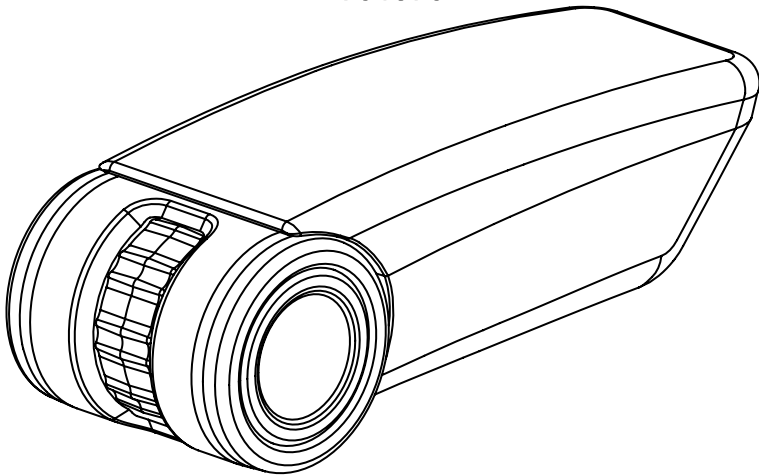

Armrest KIT for DACIA LODGY 2015 (LHD only)

(only for cars WITHOUT original elbowrest)

V01370

EN	CENTER ARMREST
DE	MITTELARMLEHNE
FR	ACCOUDOIR CENTRAL
ES	APOYABRAZOS CENTRAL
NL	CENTER CONSOLE
IT	APPOGGIA BRACCIO CENTRALE
PT	CONSOLE
HU	KARTÁMASZ
CS	OPĚRKY RUKY
SK	STREDOVA OPIERKA RUKY
SL	NASLON ROKE
HR	NASLON ZA RUKU
RO	COTIERĂ
RU	ПОДЛОКОТНИК
PL	PODŁOKIETNIK
TR	OTOMOBİL KOLÇAĞI