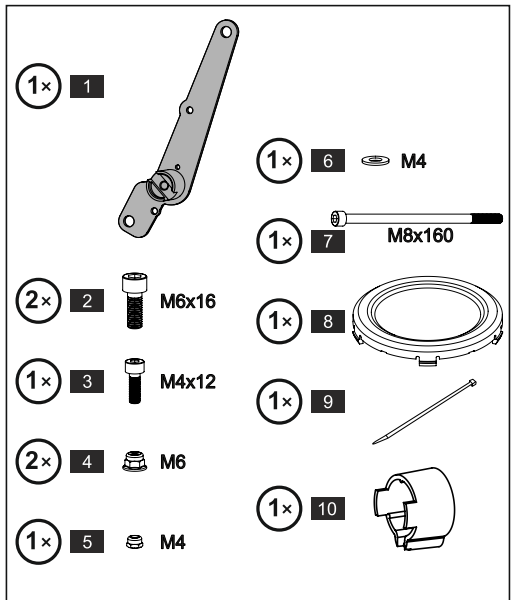

Armrest KIT for DACIA LODGY 2015 (LHD only)

(only for cars WITHOUT original elbowrest)

V01370

EN	CENTER ARMREST
DE	MITTELARMLEHNE
FR	ACCOUDOIR CENTRAL
ES	APOYABRAZOS CENTRAL
NL	CENTER CONSOLE
IT	APPOGGIA BRACCIO CENTRALE
PT	CONSOLE
HU	KARTÁMASZ
CS	OPĚRKY RUKY
SK	STREDOVA OPIERKA RUKY
SL	NASLON ROKE
HR	NASLON ZA RUKU
RO	COTIERĂ
RU	ПОДЛОКОТНИК
PL	PODŁOKIETNIK
TR	OTOMOBİL KOLÇAĞI

3

4

7

8

9

1

10

1