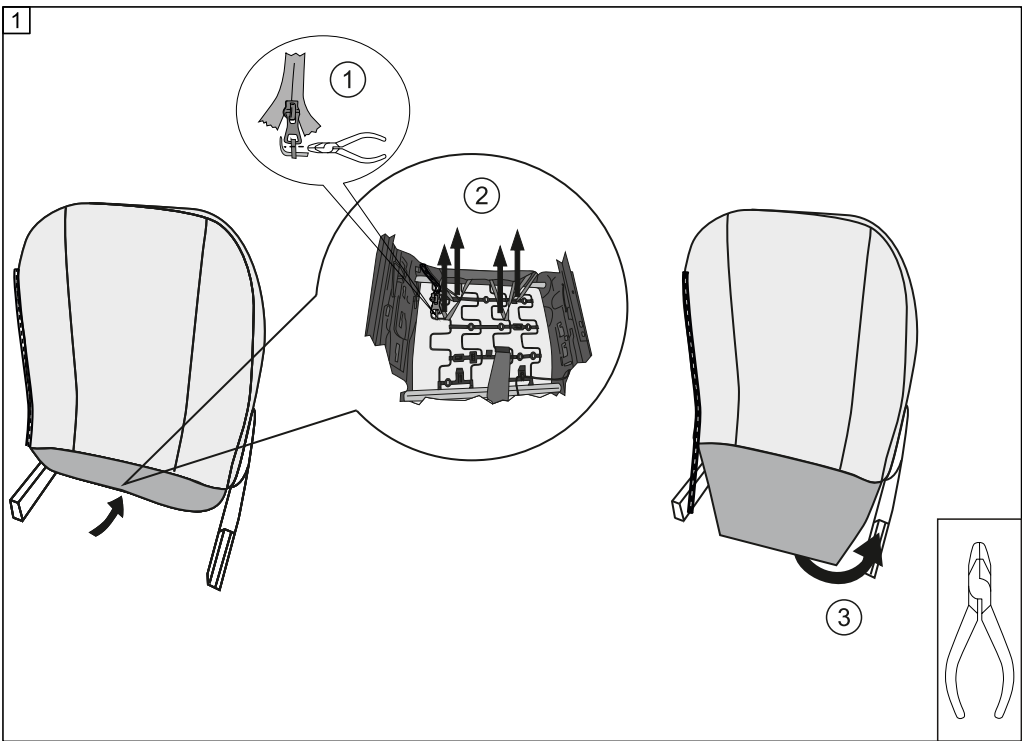

Armrest KIT for DACIA LODGY 2015 (LHD only)

(only for cars WITHOUT original elbowrest)

V01370

EN	CENTER ARMREST
DE	MITTELARMLEHNE
FR	ACCOUDOIR CENTRAL
ES	APOYABRAZOS CENTRAL
NL	CENTER CONSOLE
IT	APPOGGIA BRACCIO CENTRALE
PT	CONSOLE
HU	KARTÁMASZ
CS	OPĚRKY RUKY
SK	STREDOVA OPIERKA RUKY
SL	NASLON ROKE
HR	NASLON ZA RUKU
RO	COTIERĂ
RU	ПОДЛОКОТНИК
PL	PODŁOKIETNIK
TR	OTOMOBİL KOLÇAĞI