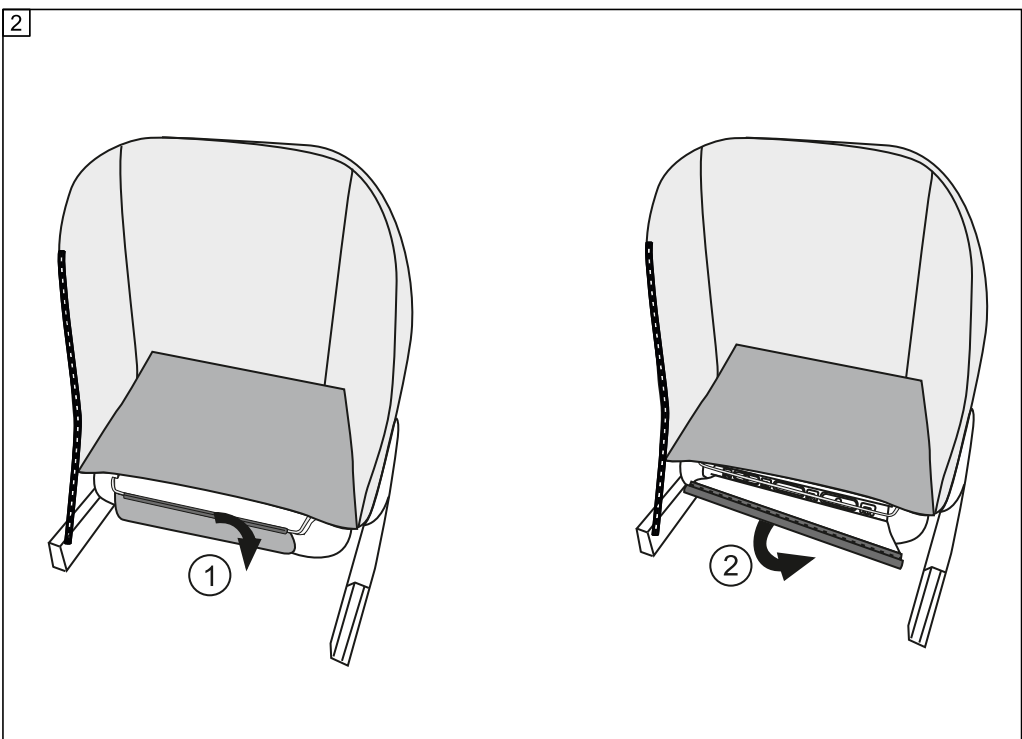

Armrest KIT for DACIA LODGY 2015 (LHD only)

(only for cars WITHOUT original elbowrest)

V01370

EN	CENTER ARMREST
DE	MITTELARMLEHNE
FR	ACCOUDOIR CENTRAL
ES	APOYABRAZOS CENTRAL
NL	CENTER CONSOLE
IT	APPOGGIA BRACCIO CENTRALE
PT	CONSOLE
HU	KARTÁMASZ
CS	OPĚRKY RUKY
SK	STREDOVA OPIERKA RUKY
SL	NASLON ROKE
HR	NASLON ZA RUKU
RO	COTIERĂ
RU	ПОДЛОКОТНИК
PL	PODŁOKIETNIK
TR	OTOMOBİL KOLÇAĞI