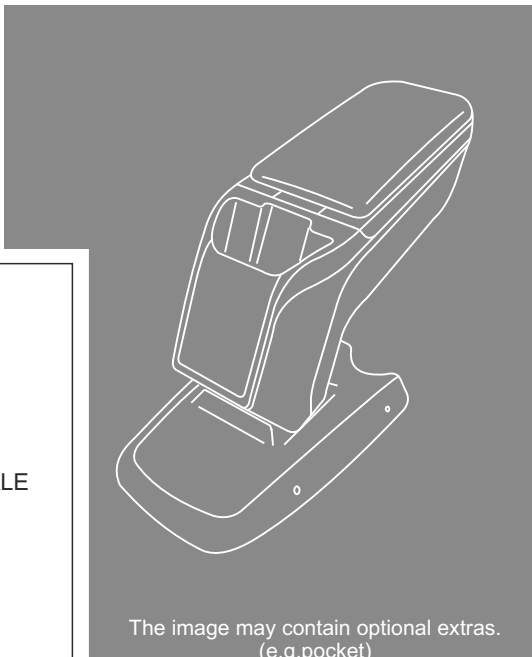

NISSAN JUKE 2020-

V01354 with pocket

V01355 with pocket

V01357 without pocket

V01358 without pocket

EN	CENTER ARMREST
DE	MITTELARMLEHNE
FR	ACCOUDOIR CENTRAL
ES	APOYABRAZOS CENTRAL
NL	CENTER CONSOLE
IT	APPOGGIA BRACCIO CENTRALE
PT	CONSOLE
HU	KARTÁMASZ
CS	OPĚRKY RUKY
SK	STREDOVA OPIERKA RUKY
SL	NASLON ROKE
HR	NASLON ZA RUKU
RO	COTIERĂ
RU	ПОДЛОКОТНИК
PL	PODŁOKIETNIK
TR	OTOMOBIL KOLÇAĞI

4x  St 4,8x16
 4x  St 3,9x25
 4x  Ø 4,3x12