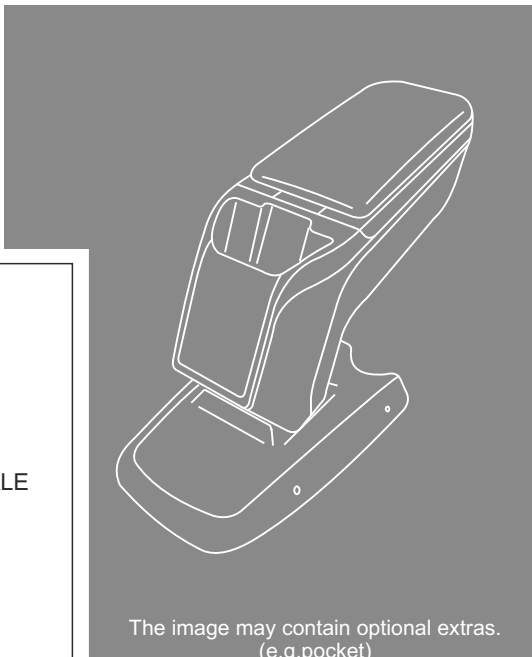

## NISSAN JUKE 2020-

V01354 with pocket

V01355 with pocket

V01357 without pocket

V01358 without pocket

EN	CENTER ARMREST
DE	MITTELARMLEHNE
FR	ACCOUDOIR CENTRAL
ES	APOYABRAZOS CENTRAL
NL	CENTER CONSOLE
IT	APPOGGIA BRACCIO CENTRALE
PT	CONSOLE
HU	KARTÁMASZ
CS	OPĚRKY RUKY
SK	STREDOVA OPIERKA RUKY
SL	NASLON ROKE
HR	NASLON ZA RUKU
RO	COTIERĂ
RU	ПОДЛОКОТНИК
PL	PODŁOKIETNIK
TR	OTOMOBIL KOLÇAĞI

4x  St 4,8x16
 4x  St 3,9x25
 4x  Ø 4,3x12