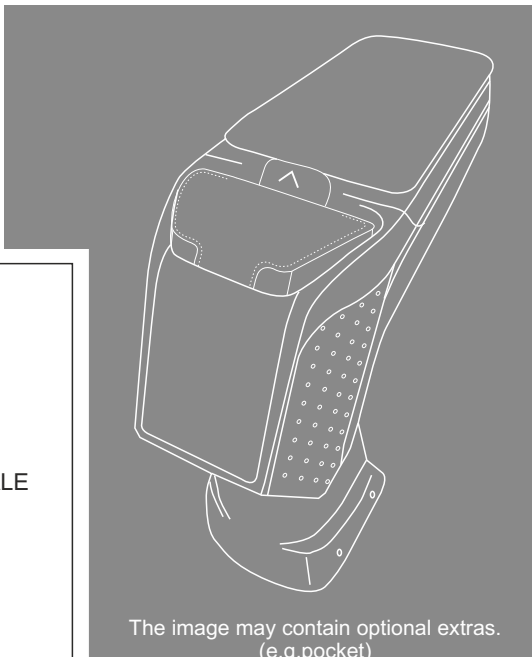

## OPEL KARL 2015-

- V00925 with pocket
- V00926 with pocket
- V01287 without pocket
- V01288 without pocket

|    |                           |
|----|---------------------------|
| EN | CENTER ARMREST            |
| DE | MITTELARMLEHNE            |
| FR | ACCOUDOIR CENTRAL         |
| ES | APOYABRAZOS CENTRAL       |
| NL | CENTER CONSOLE            |
| IT | APPOGGIA BRACCIO CENTRALE |
| PT | CONSOLE                   |
| HU | KARTÁMASZ                 |
| CS | OPĚRKY RUKY               |
| SK | STREDOVA OPIERKA RUKY     |
| SL | NASLON ROKE               |
| HR | NASLON ZA RUKU            |
| RO | COTIERĂ                   |
| RU | ПОДЛОКОТНИК               |
| PL | PODŁOKIETNIK              |
| TR | OTOMOBİL KOLÇAĞI          |

4x  St 4,8x16
 4x  St 3,9x25
 4x  Ø 4,3x12