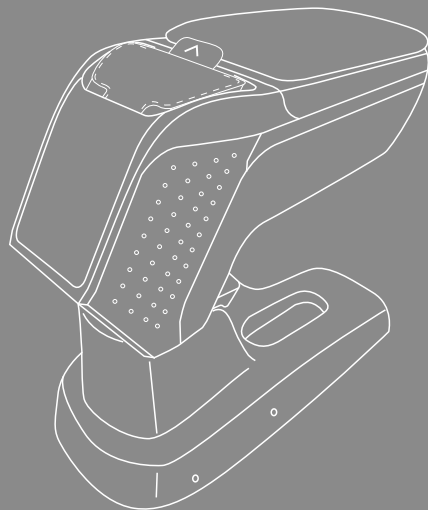

FORD COURIER 2014-

V01260 without pocket ●

V01261 without pocket ○

The image may contain optional extras.
(e.g.pocket)

EN	CENTER ARMREST
DE	MITTELARMLEHNE
FR	ACCOUDOIR CENTRAL
ES	APOYABRAZOS CENTRAL
NL	CENTER CONSOLE
IT	APPOGGIA BRACCIO CENTRALE
PT	CONSOLE
HU	KARTÁMASZ
CS	OPĚRKY RUKY
SK	STREDOVA OPIERKA RUKY
SL	NASLON ROKE
HR	NASLON ZA RUKU
RO	COTIERĂ
RU	ПОДЛОКОТНИК
PL	PODŁOKIETNIK
TR	OTOMOBİL KOLÇAĞI

4×

4×

St 3,9x25

4×

Ø 4,3x12

4×