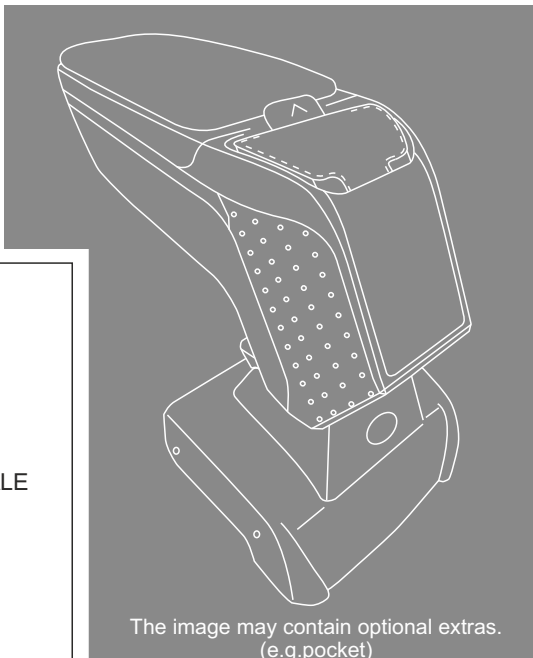

FORD FOCUS 2015-2017

+USB +AUX

- V00837 with pocket
- V00838 with pocket
- V01252 without pocket
- V01253 without pocket

EN	CENTER ARMREST
DE	MITTELARMLEHNE
FR	ACCOUDOIR CENTRAL
ES	APOYABRAZOS CENTRAL
NL	CENTER CONSOLE
IT	APPOGGIA BRACCIO CENTRALE
PT	CONSOLE
HU	KARTÁMASZ
CS	OPĚRKY RUKY
SK	STREDOVA OPIERKA RUKY
SL	NASLON ROKE
HR	NASLON ZA RUKU
RO	COTIERĂ
RU	ПОДЛОКОТНИК
PL	PODŁOKIETNIK
TR	OTOMOBİL KOLÇAĞI