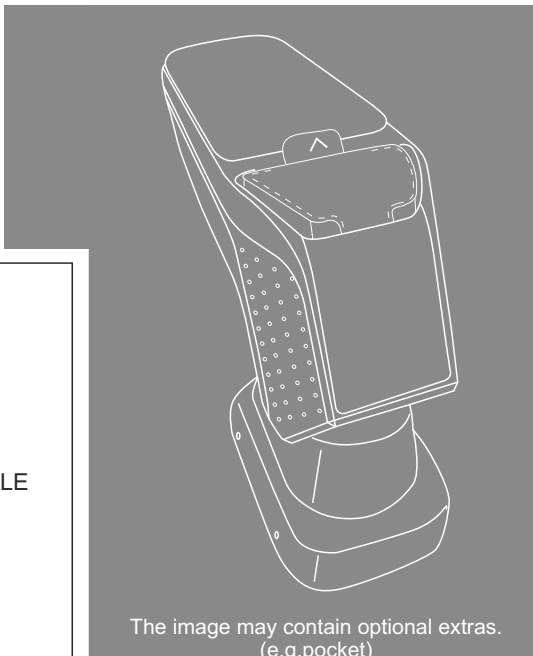

SUZUKI JIMNY 1998-2018

- V00801 with pocket
- V00802 with pocket
- V01232 without pocket
- V01233 without pocket

EN	CENTER ARMREST
DE	MITTELARMLEHNE
FR	ACCOUDOIR CENTRAL
ES	APOYABRAZOS CENTRAL
NL	CENTER CONSOLE
IT	APPOGGIA BRACCIO CENTRALE
PT	CONSOLE
HU	KARTÁMASZ
CS	OPĚRKY RUKY
SK	STREDOVA OPIERKA RUKY
SL	NASLON ROKE
HR	NASLON ZA RUKU
RO	COTIERĂ
RU	ПОДЛОКОТНИК
PL	PODŁOKIETNIK
TR	OTOMOBİL KOLÇAĞI

4×

St 4,8x16

4×

St 3,9x25

4×

Ø 4,3x12