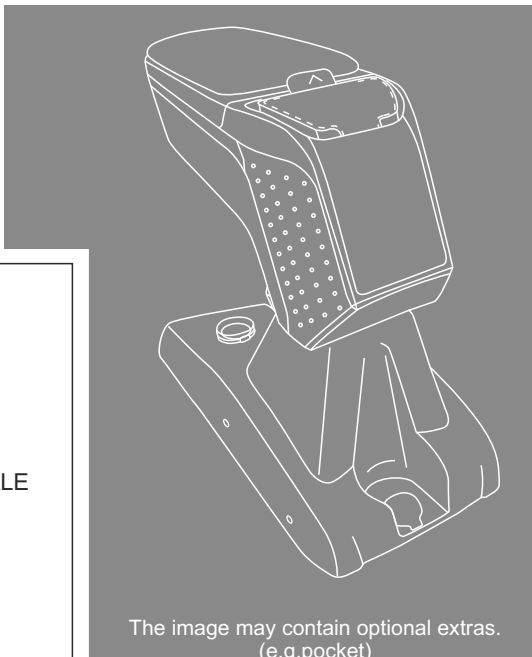

## FORD CONNECT 2014- +USB+AUX

- V00789 with pocket
- V00790 with pocket
- V01226 without pocket
- V01227 without pocket

EN	CENTER ARMREST
DE	MITTELARMLEHNE
FR	ACCOUDOIR CENTRAL
ES	APOYABRAZOS CENTRAL
NL	CENTER CONSOLE
IT	APPOGGIA BRACCIO CENTRALE
PT	CONSOLE
HU	KARTÁMASZ
CS	OPĚRKY RUKY
SK	STREDOVA OPIERKA RUKY
SL	NASLON ROKE
HR	NASLON ZA RUKU
RO	COTIERĂ
RU	ПОДЛОКОТНИК
PL	PODŁOKIETNIK
TR	OTOMOBİL KOLÇAĞI