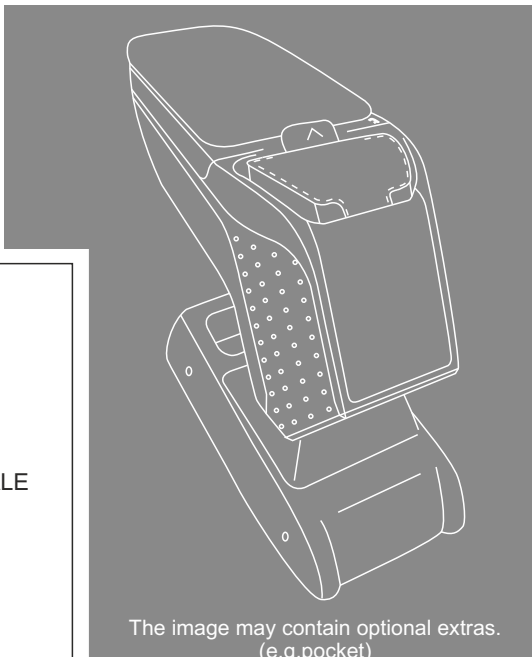

OPEL MOKKA / MOKKA X 2012-

V00318 with pocket

V00413 with pocket

V01201 without pocket

V01203 without pocket

EN	CENTER ARMREST
DE	MITTELARMLEHNE
FR	ACCOUDOIR CENTRAL
ES	APOYABRAZOS CENTRAL
NL	CENTER CONSOLE
IT	APPOGGIA BRACCIO CENTRALE
PT	CONSOLE
HU	KARTÁMASZ
CS	OPĚRKY RUKY
SK	STREDOVA OPIERKA RUKY
SL	NASLON ROKE
HR	NASLON ZA RUKU
RO	COTIERĂ
RU	ПОДЛОКОТНИК
PL	PODŁOKIETNIK
TR	OTOMOBİL KOLÇAĞI

4×

St 4,8x16

4×

St 3,9x25

4×

Ø 4,3x12