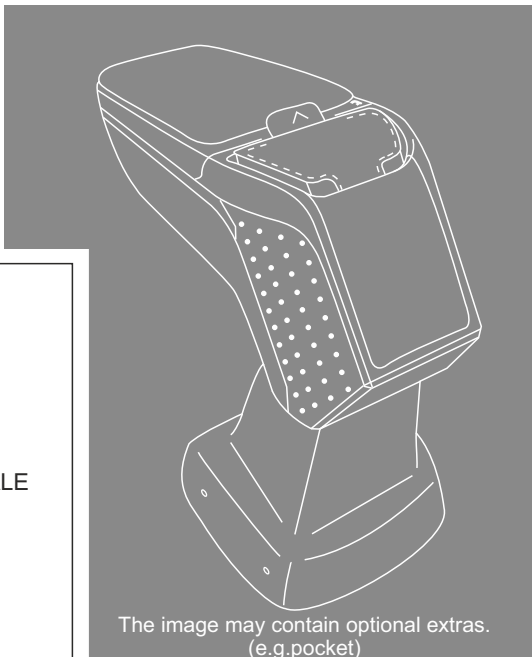

FORD C-MAX 2010-2019

- V00306 with pocket
- V00401 with pocket
- V01180 without pocket
- V01181 without pocket

EN	CENTER ARMREST
DE	MITTELARMLEHNE
FR	ACCOUDOIR CENTRAL
ES	APOYABRAZOS CENTRAL
NL	CENTER CONSOLE
IT	APPOGGIA BRACCIO CENTRALE
PT	CONSOLE
HU	KARTÁMASZ
CS	OPĚRKY RUKY
SK	STREDOVA OPIERKA RUKY
SL	NASLON ROKE
HR	NASLON ZA RUKU
RO	COTIERĂ
RU	ПОДЛОКОТНИК
PL	PODŁOKIETNIK
TR	OTOMOBİL KOLÇAĞI

4x

St 4,8x16

4x

St 3,9x25

4x

Ø 4,3x12