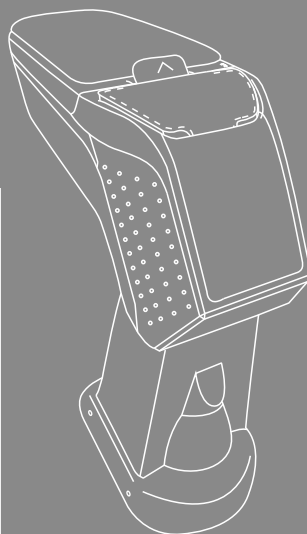

FORD FIESTA/FUSION 2005/09-2007 2005/09-2012

- V00272 with pocket ●
- V01100 without pocket ●
- V00367 with pocket ○
- V01102 without pocket ○

The image may contain optional extras.
(e.g.pocket)

EN	CENTER ARMREST
DE	MITTELARMLEHNE
FR	ACCOUDOIR CENTRAL
ES	APOYABRAZOS CENTRAL
NL	CENTER CONSOLE
IT	APPOGGIA BRACCIO CENTRALE
PT	CONSOLE
HU	KARTÁMASZ
CS	OPĚRKY RUKY
SK	STREDOVA OPIERKA RUKY
SL	NASLON ROKE
HR	NASLON ZA RUKU
RO	COTIERĂ
RU	ПОДЛОКОТНИК
PL	PODŁOKIETNIK
TR	OTOMOBİL KOLÇAĞI

2x

St 4,8x16

2x

St 4,8x22

2x

4,8

1x

4x