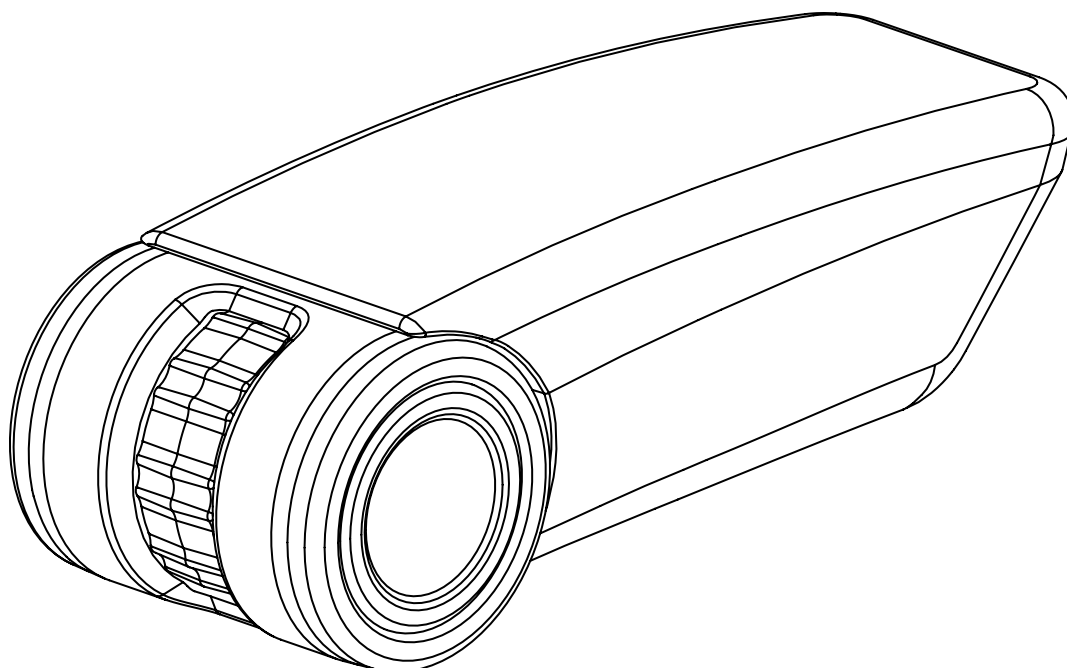

Armrest KIT for DACIA SANDERO/LOGAN 2017- DOKKER 2015 (LHD only)

(only for cars WITHOUT original elbowrest)

V01083

EN	CENTER ARMREST
DE	MITTELARMLEHNE
FR	ACCOUDOIR CENTRAL
ES	APOYABRAZOS CENTRAL
NL	CENTER CONSOLE
IT	APPOGGIABRACCIO CENTRALE
PT	CONSOLE
HU	KARTÁMASZ
CS	OPĚRKY RUKY
SK	STREDOVA OPIERKA RUKY
SL	NASLON ROKE
HR	NASLON ZARUKU
RO	COTIERĂ
RU	ПОДЛОКОТНИК
PL	PODŁOKIETNIK
TR	OTOMOBİL KOLÇAĞI

1

A

B

A2.1

A2.2

A2.3

A2.4

A2.5