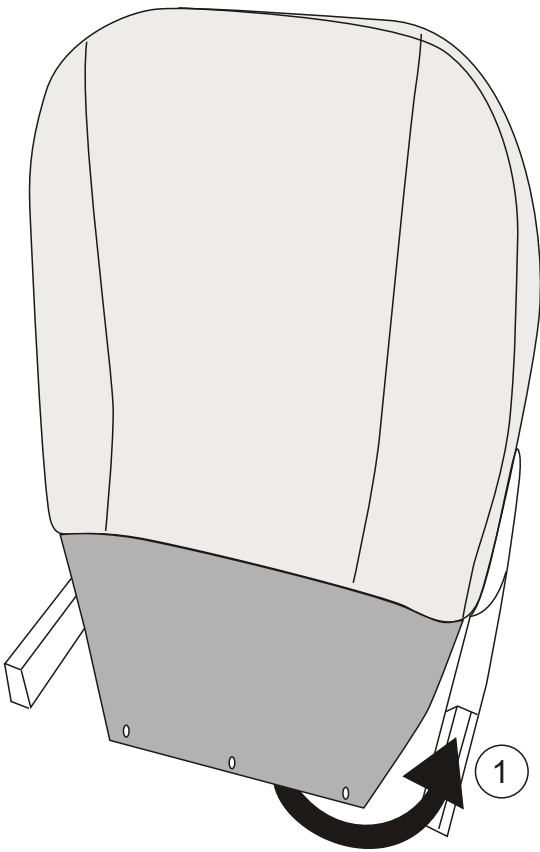

Armrest KIT for DACIA SANDERO/LOGAN 2017- DOKKER 2015 (LHD only)

(only for cars WITHOUT original elbowrest)

V01083

EN	CENTER ARMREST
DE	MITTELARMLEHNE
FR	ACCOUDOIR CENTRAL
ES	APOYABRAZOS CENTRAL
NL	CENTER CONSOLE
IT	APPOGGIABRACCIO CENTRALE
PT	CONSOLE
HU	KARTÁMASZ
CS	OPĚRKY RUKY
SK	STREDOVA OPIERKA RUKY
SL	NASLON ROKE
HR	NASLON ZARUKU
RO	COTIERĂ
RU	ПОДЛОКОТНИК
PL	PODŁOKIETNIK
TR	OTOMOBİL KOLÇAĞI

1

A

B

A2.1

A2.2

A2.3

A2.4

A2.5

B2.1

B2.2

B2.3

3

A5.2

A5.3

B5.1

B5.2