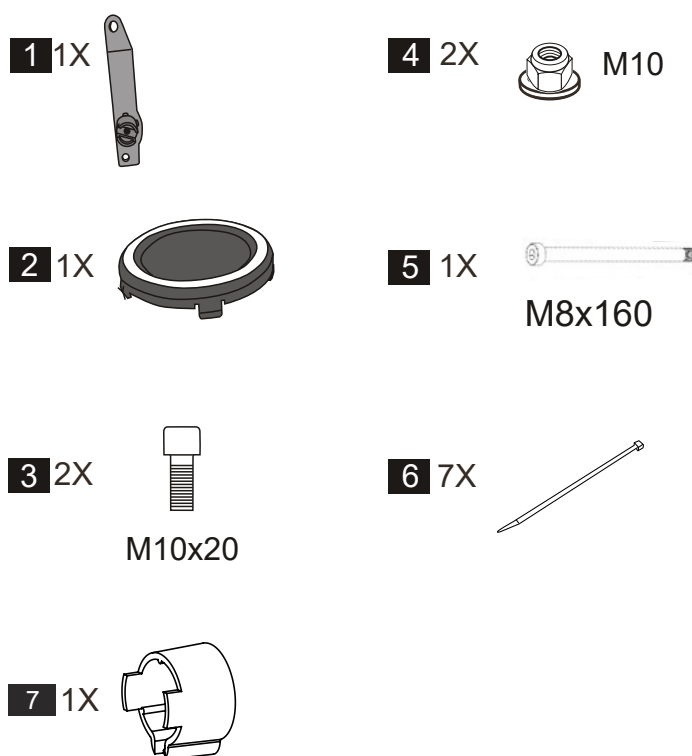

Armrest KIT for DACIA SANDERO/LOGAN 2017- DOKKER 2015 (LHD only)

(only for cars WITHOUT original elbowrest)

V01083

EN	CENTER ARMREST
DE	MITTELARMLEHNE
FR	ACCOUDOIR CENTRAL
ES	APOYABRAZOS CENTRAL
NL	CENTER CONSOLE
IT	APPOGGIABRACCIO CENTRALE
PT	CONSOLE
HU	KARTÁMASZ
CS	OPĚRKY RUKY
SK	STREDOVA OPIERKA RUKY
SL	NASLON ROKE
HR	NASLON ZARUKU
RO	COTIERĂ
RU	ПОДЛОКОТНИК
PL	PODŁOKIETNIK
TR	OTOMOBİL KOLÇAĞI

1

A

B

A2.1

A2.2

A2.3

A2.4

A2.5