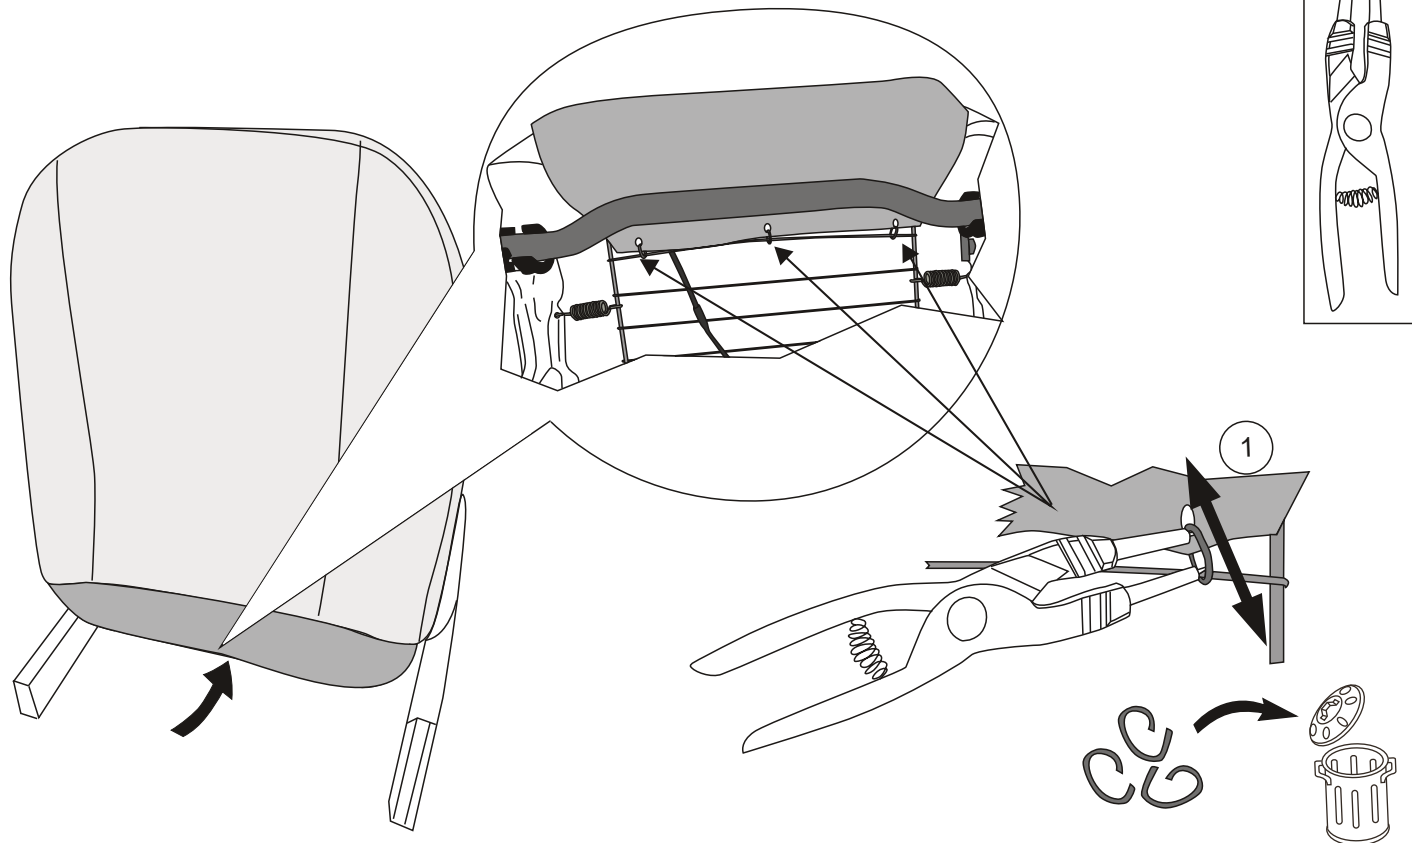

Armrest KIT for DACIA SANDERO/LOGAN 2017- DOKKER 2015 (LHD only)

(only for cars WITHOUT original elbowrest)

V01083

EN	CENTER ARMREST
DE	MITTELARMLEHNE
FR	ACCOUDOIR CENTRAL
ES	APOYABRAZOS CENTRAL
NL	CENTER CONSOLE
IT	APPOGGIABRACCIO CENTRALE
PT	CONSOLE
HU	KARTÁMASZ
CS	OPĚRKY RUKY
SK	STREDOVA OPIERKA RUKY
SL	NASLON ROKE
HR	NASLON ZARUKU
RO	COTIERĂ
RU	ПОДЛОКОТНИК
PL	PODŁOKIETNIK
TR	OTOMOBİL KOLÇAĞI

1

A

B

A2.1

A2.2

A2.3

A2.4

A2.5