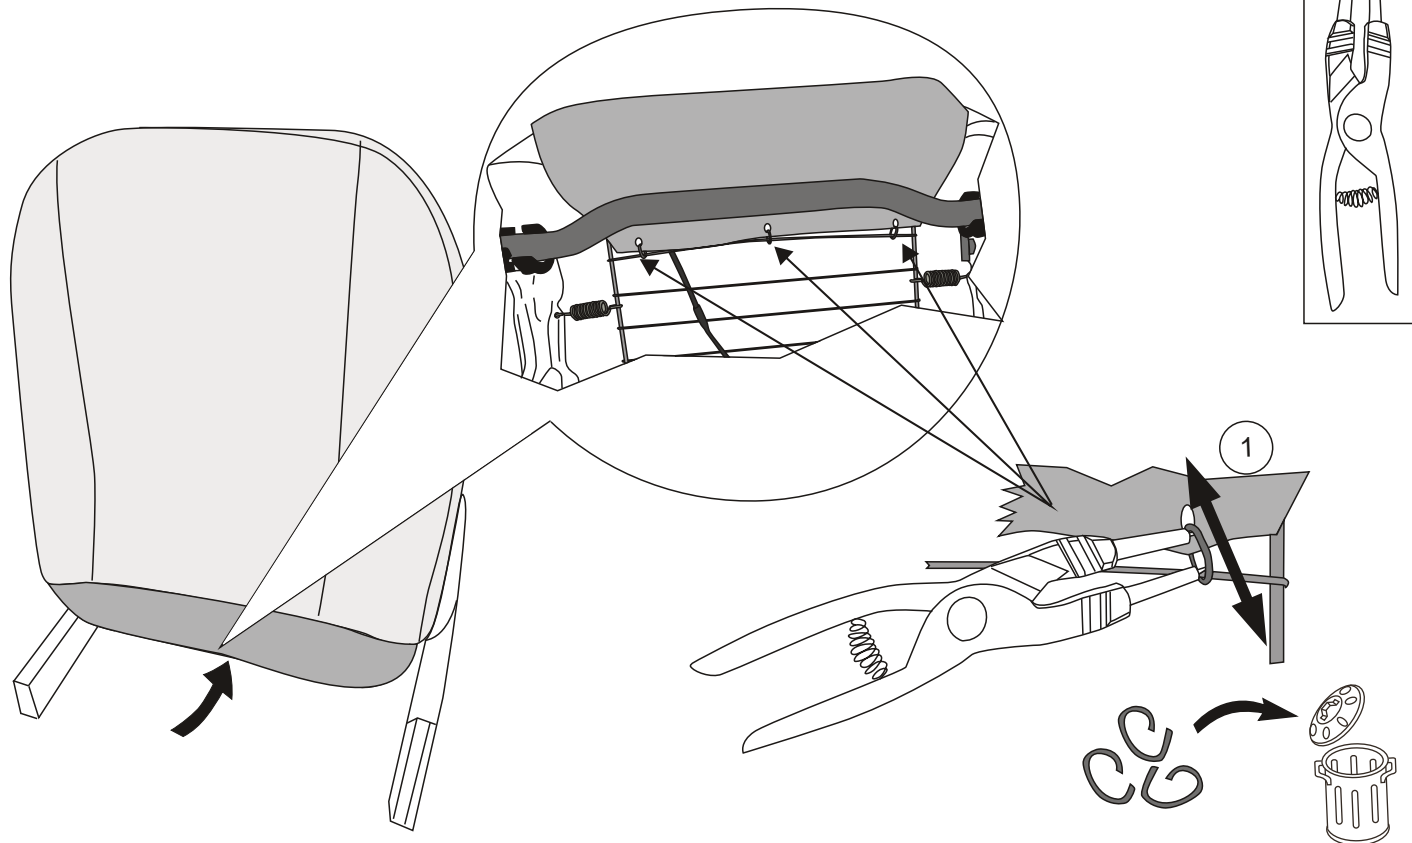

Armrest KIT for DACIA SANDERO/LOGAN 2017- DOKKER 2015 (LHD only)

(only for cars WITHOUT original elbowrest)

V01082

EN	CENTER ARMREST
DE	MITTELARMLEHNE
FR	ACCOUDOIR CENTRAL
ES	APOYABRAZOS CENTRAL
NL	CENTER CONSOLE
IT	APPOGGIABRACCIO CENTRALE
PT	CONSOLE
HU	KARTÁMASZ
CS	OPĚRKY RUKY
SK	STREDOVA OPIERKA RUKY
SL	NASLON ROKE
HR	NASLON ZARUKU
RO	COTIERĂ
RU	ПОДЛОКОТНИК
PL	PODŁOKIETNIK
TR	OTOMOBİL KOLÇAĞI

1

A

B

A2.1

A2.2

A2.3

A2.4

A2.5