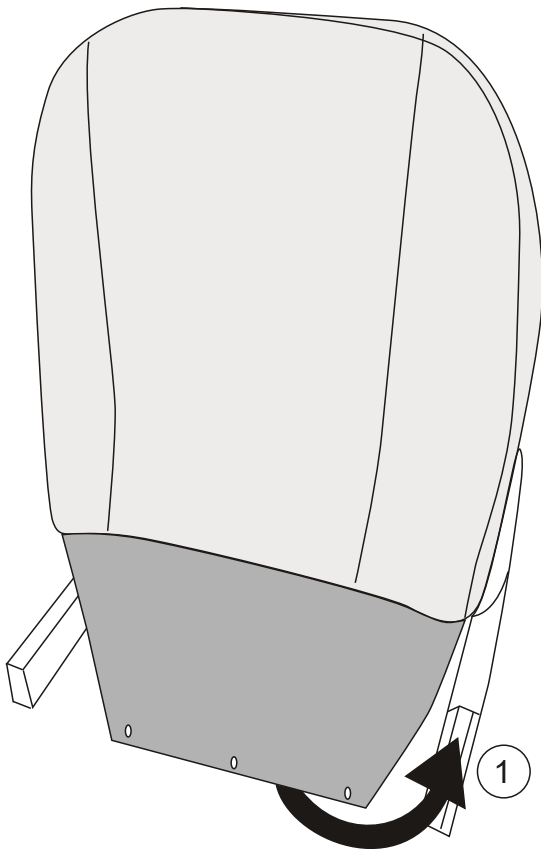

Armrest KIT for DACIA SANDERO/LOGAN 2017- DOKKER 2015 (LHD only)

(only for cars WITHOUT original elbowrest)

V01082

EN	CENTER ARMREST
DE	MITTELARMLEHNE
FR	ACCOUDOIR CENTRAL
ES	APOYABRAZOS CENTRAL
NL	CENTER CONSOLE
IT	APPOGGIABRACCIO CENTRALE
PT	CONSOLE
HU	KARTÁMASZ
CS	OPĚRKY RUKY
SK	STREDOVA OPIERKA RUKY
SL	NASLON ROKE
HR	NASLON ZARUKU
RO	COTIERĂ
RU	ПОДЛОКОТНИК
PL	PODŁOKIETNIK
TR	OTOMOBİL KOLÇAĞI

1

A

B

A2.1

A2.2

A2.3

A2.4

A2.5