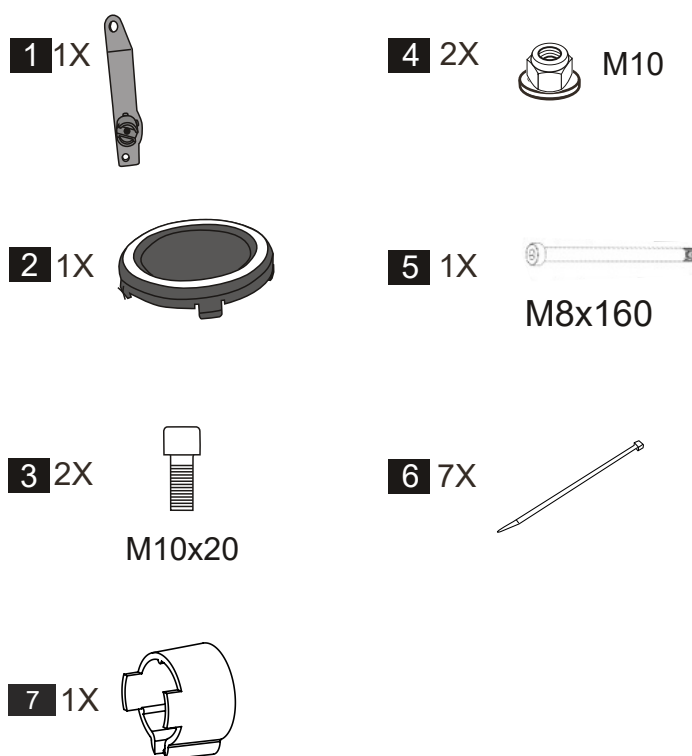

Armrest KIT for DACIA SANDERO/LOGAN 2017- DOKKER 2015 (LHD only)

(only for cars WITHOUT original elbowrest)

V01082

EN	CENTER ARMREST
DE	MITTELARMLEHNE
FR	ACCOUDOIR CENTRAL
ES	APOYABRAZOS CENTRAL
NL	CENTER CONSOLE
IT	APPOGGIABRACCIO CENTRALE
PT	CONSOLE
HU	KARTÁMASZ
CS	OPĚRKY RUKY
SK	STREDOVA OPIERKA RUKY
SL	NASLON ROKE
HR	NASLON ZARUKU
RO	COTIERĂ
RU	ПОДЛОКОТНИК
PL	PODŁOKIETNIK
TR	OTOMOBİL KOLÇAĞI

1

A

B

A2.1

A2.2

A2.3

A2.4

A2.5