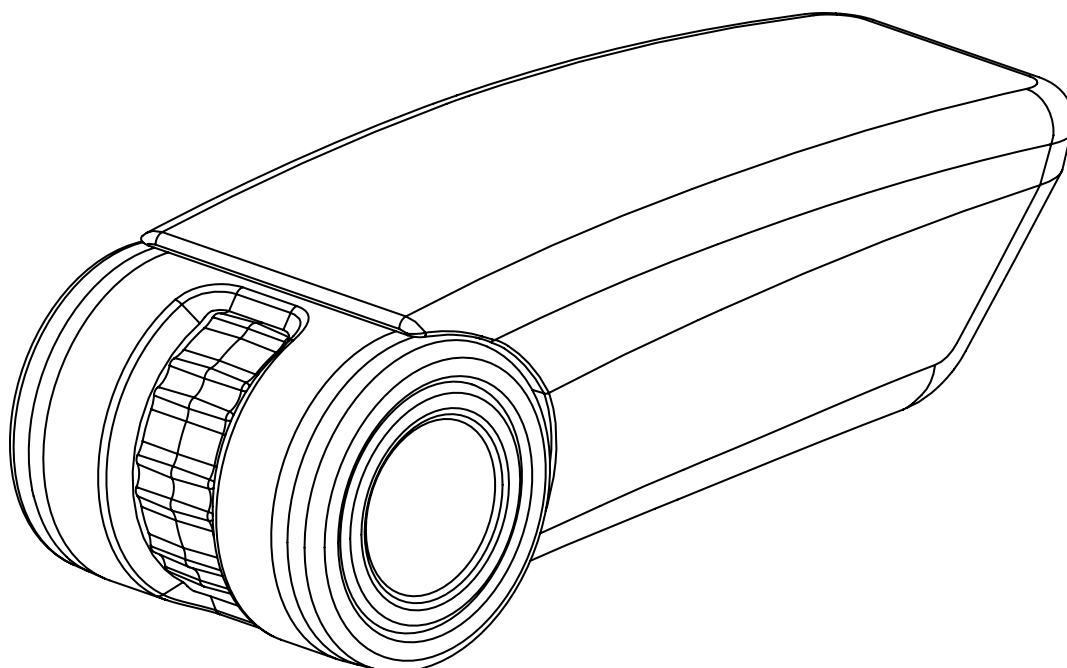

Armrest KIT for DACIA SANDERO/LOGAN 2017- DOKKER 2015 (LHD only)

(only for cars WITHOUT original elbowrest)

V01082

EN	CENTER ARMREST
DE	MITTELARMLEHNE
FR	ACCOUDOIR CENTRAL
ES	APOYABRAZOS CENTRAL
NL	CENTER CONSOLE
IT	APPOGGIABRACCIO CENTRALE
PT	CONSOLE
HU	KARTÁMASZ
CS	OPĚRKY RUKY
SK	STREDOVA OPIERKA RUKY
SL	NASLON ROKE
HR	NASLON ZARUKU
RO	COTIERĂ
RU	ПОДЛОКОТНИК
PL	PODŁOKIETNIK
TR	OTOMOBİL KOLÇAĞI

1

A

B

A2.1

A2.2

A2.3

A2.4

A2.5