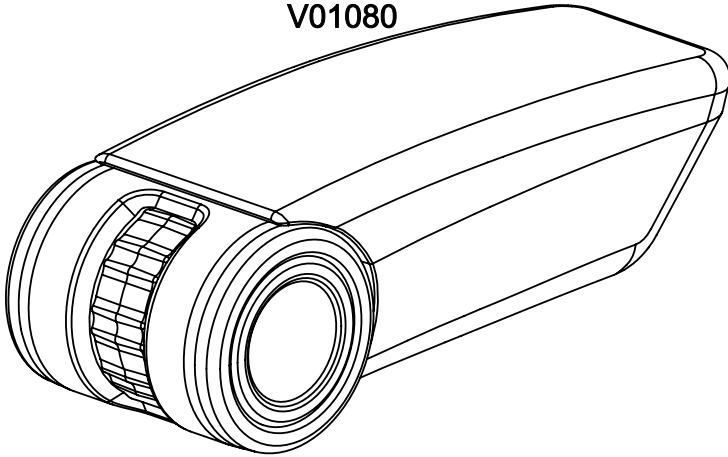

Armrest KIT for DACIA SANDERO/LOGAN 2017- (LHD only)
 Armrest KIT for DACIA DOKKER/LODGY 2015- (LHD only)
 (only for cars WITH original elbowrest)

V01080

EN	CENTER ARMREST
DE	MITTELARMLEHNE
FR	ACCOUDOIR CENTRAL
ES	APOYABRAZOS CENTRAL
NL	CENTER CONSOLE
IT	APPOGGIA BRACCIO CENTRALE
PT	CONSOLE
HU	KARTÁMASZ
CS	OPĚRKY RUKY
SK	STREDOVA OPIERKA RUKY
SL	NASLON ROKE
HR	NASLON ZA RUKU
RO	COTIERĂ
RU	ПОДЛОКОТНИК
PL	PODŁOKIETNIK
TR	OTOMOBİL KOLÇAĞI