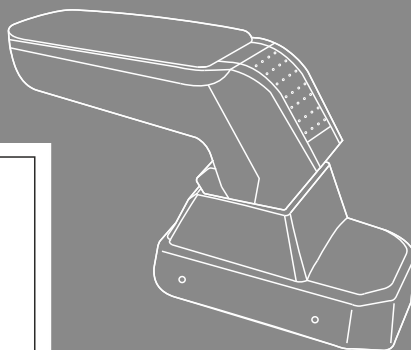

## SUZUKI JIMNY 2019-

V01043

EN	CENTER ARMREST
DE	MITTELARMLEHNE
FR	ACCOUDOIR CENTRAL
ES	APOYABRAZOS CENTRAL
NL	CENTER CONSOLE
IT	APPOGGIA BRACCIO CENTRALE
PT	CONSOLE
HU	KARTÁMASZ
CS	OPĚRKY RUKY
SK	STREDOVA OPIERKA RUKY
SL	NASLON ROKE
HR	NASLON ZA RUKU
RO	COTIERĂ
RU	ПОДЛОКОТНИК
PL	PODŁOKIETNIK
TR	OTOMOBİL KOLÇAĞI

4x

St 4,8x16

4x

St 3,9x25

4x

Ø 4,3x12

1

PH2