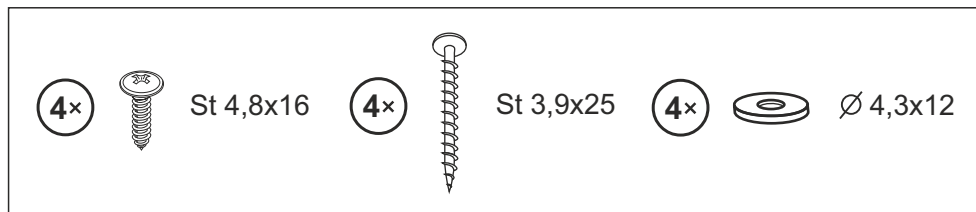

SUZUKI JIMNY 2019-

V01041 with pocket

V01042 with pocket

V01328 without pocket

V01329 without pocket

| | |
|----|---------------------------|
| EN | CENTER ARMREST |
| DE | MITTELARMLEHNE |
| FR | ACCOUDOIR CENTRAL |
| ES | APOYABRAZOS CENTRAL |
| NL | CENTER CONSOLE |
| IT | APPOGGIA BRACCIO CENTRALE |
| PT | CONSOLE |
| HU | KARTÁMASZ |
| CS | OPĚRKY RUKY |
| SK | STREDOVA OPIERKA RUKY |
| SL | NASLON ROKE |
| HR | NASLON ZA RUKU |
| RO | COTIERĂ |
| RU | ПОДЛОКОТНИК |
| PL | PODŁOKIETNIK |
| TR | OTOMOBİL KOLÇAĞI |

1

PH2

4x St3.9x25

2

3

4

5

4x St 4,8x16