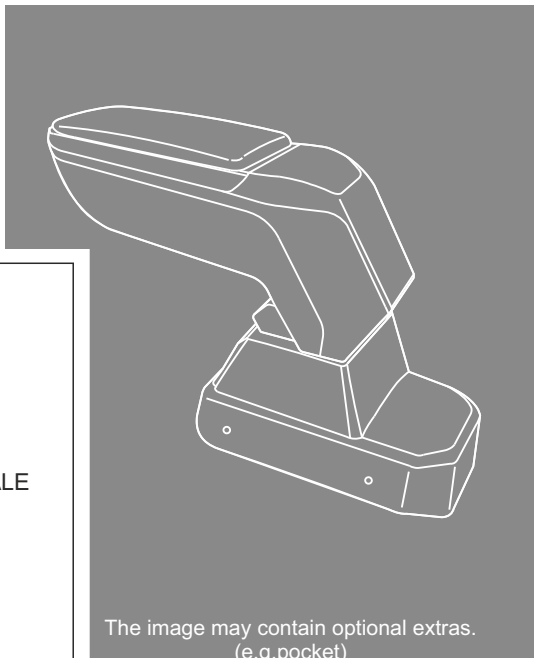

SUZUKI JIMNY 2019-

V01041 with pocket

V01042 with pocket

V01328 without pocket

V01329 without pocket

| | |
|----|---------------------------|
| EN | CENTER ARMREST |
| DE | MITTELARMLEHNE |
| FR | ACCOUDOIR CENTRAL |
| ES | APOYABRAZOS CENTRAL |
| NL | CENTER CONSOLE |
| IT | APPOGGIA BRACCIO CENTRALE |
| PT | CONSOLE |
| HU | KARTÁMASZ |
| CS | OPĚRKY RUKY |
| SK | STREDOVA OPIERKA RUKY |
| SL | NASLON ROKE |
| HR | NASLON ZA RUKU |
| RO | COTIERĂ |
| RU | ПОДЛОКОТНИК |
| PL | PODŁOKIETNIK |
| TR | OTOMOBİL KOLÇAĞI |