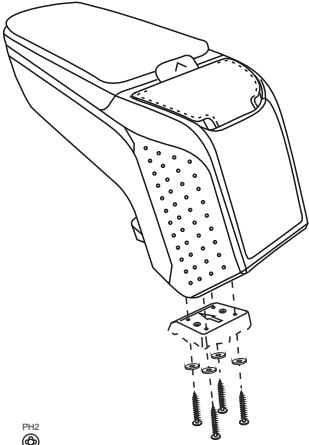

1

PH2

4x St3.9x25

2