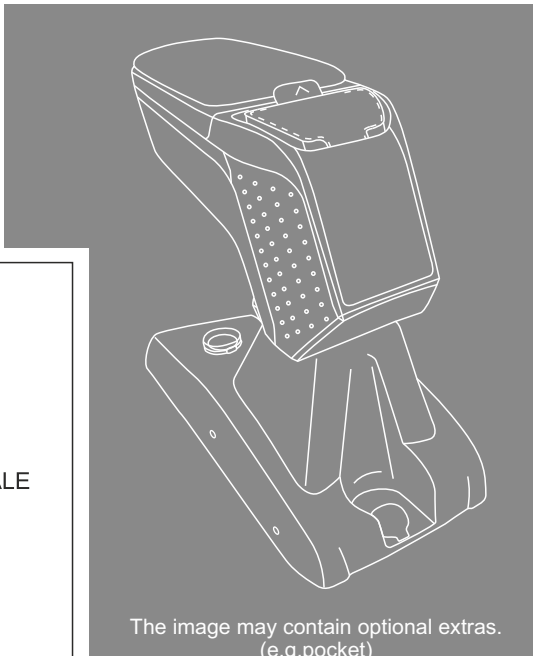

FORD CONNECT 2018- +USB +AUX

- V01039 with pocket
- V01040 with pocket
- V01332 without pocket
- V01333 without pocket

EN	CENTER ARMREST
DE	MITTELARMLEHNE
FR	ACCOUDOIR CENTRAL
ES	APOYABRAZOS CENTRAL
NL	CENTER CONSOLE
IT	APPOGGIA BRACCIO CENTRALE
PT	CONSOLE
HU	KARTÁMASZ
CS	OPĚRKY RUKY
SK	STREDOVA OPIERKA RUKY
SL	NASLON ROKE
HR	NASLON ZA RUKU
RO	COTIERĂ
RU	ПОДЛОКОТНИК
PL	PODŁOKIETNIK
TR	OTOMOBIL KOLÇAĞI