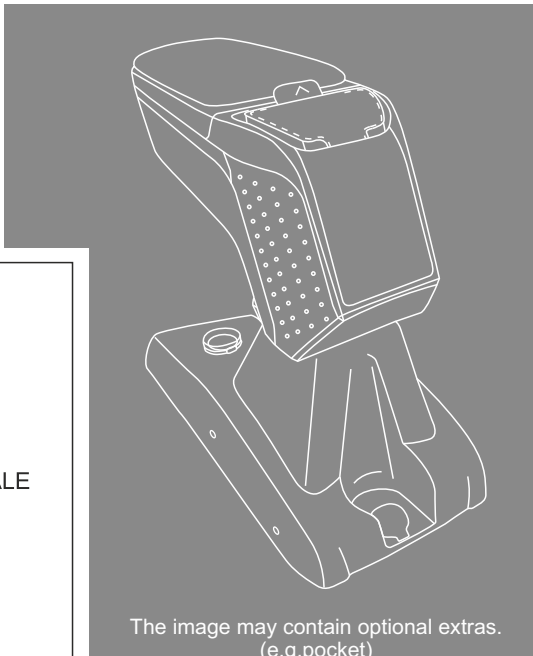

FORD CONNECT 2018- +USB +AUX

- V01039 with pocket
- V01040 with pocket
- V01332 without pocket
- V01333 without pocket

EN	CENTER ARMREST
DE	MITTELARMLEHNE
FR	ACCOUDOIR CENTRAL
ES	APOYABRAZOS CENTRAL
NL	CENTER CONSOLE
IT	APPOGGIA BRACCIO CENTRALE
PT	CONSOLE
HU	KARTÁMASZ
CS	OPĚRKY RUKY
SK	STREDOVA OPIERKA RUKY
SL	NASLON ROKE
HR	NASLON ZA RUKU
RO	COTIERĂ
RU	ПОДЛОКОТНИК
PL	PODŁOKIETNIK
TR	OTOMOBİL KOLÇAĞI