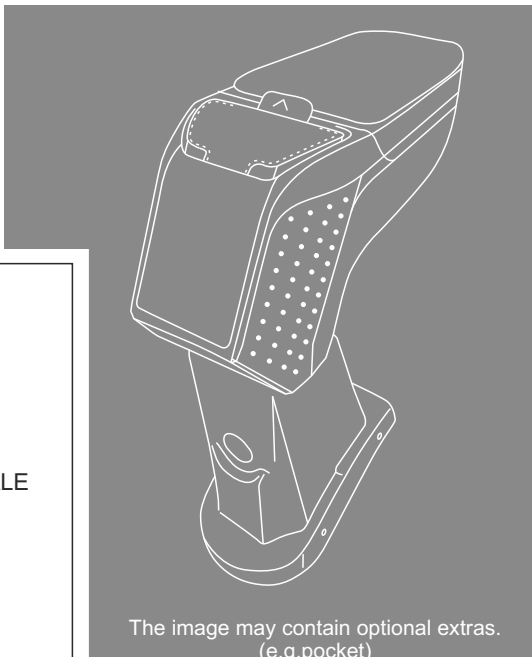

## DACIA LODGY 2018- +12V cable

- V01031 with pocket
- V01032 with pocket
- V01322 without pocket
- V01323 without pocket

EN	CENTER ARMREST
DE	MITTELARMLEHNE
FR	ACCOUDOIR CENTRAL
ES	APOYABRAZOS CENTRAL
NL	CENTER CONSOLE
IT	APPOGGIA BRACCIO CENTRALE
PT	CONSOLE
HU	KARTÁMASZ
CS	OPĚRKY RUKY
SK	STREDOVA OPIERKA RUKY
SL	NASLON ROKE
HR	NASLON ZA RUKU
RO	COTIERĂ
RU	ПОДЛОКОТНИК
PL	PODŁOKIETNIK
TR	OTOMOBİL KOLÇAĞI