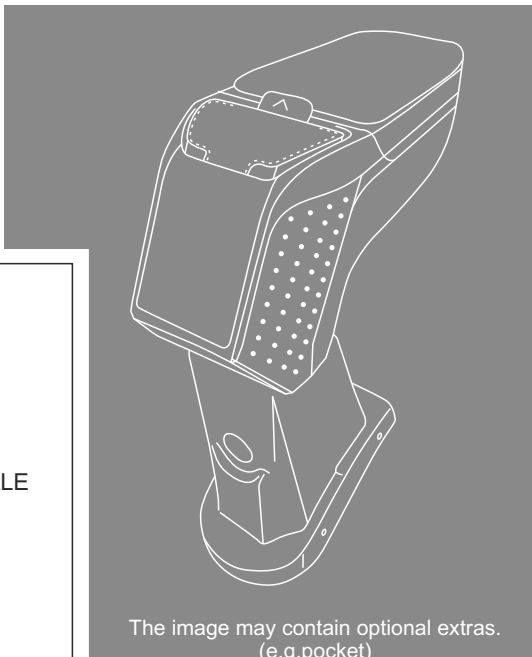

DACIA LODGY 2018- +12V cable

- V01031 with pocket
- V01032 with pocket
- V01322 without pocket
- V01323 without pocket

EN	CENTER ARMREST
DE	MITTELARMLEHNE
FR	ACCOUDOIR CENTRAL
ES	APOYABRAZOS CENTRAL
NL	CENTER CONSOLE
IT	APPOGGIA BRACCIO CENTRALE
PT	CONSOLE
HU	KARTÁMASZ
CS	OPĚRKY RUKY
SK	STREDOVA OPIERKA RUKY
SL	NASLON ROKE
HR	NASLON ZA RUKU
RO	COTIERĂ
RU	ПОДЛОКОТНИК
PL	PODŁOKIETNIK
TR	OTOMOBİL KOLÇAĞI