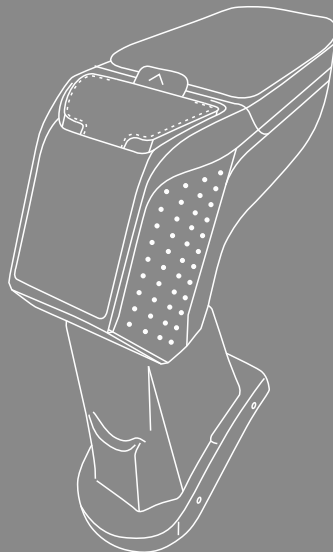

DACIA DOKKER 2018-

- V01029 with pocket
- V01030 with pocket
- V01320 without pocket
- V01321 without pocket

The image may contain optional extras.
(e.g.pocket)

EN	CENTER ARMREST
DE	MITTELARMLEHNE
FR	ACCOUDOIR CENTRAL
ES	APOYABRAZOS CENTRAL
NL	CENTER CONSOLE
IT	APPOGGIA BRACCIO CENTRALE
PT	CONSOLE
HU	KARTÁMASZ
CS	OPĚRKY RUKY
SK	STREDOVA OPIERKA RUKY
SL	NASLON ROKE
HR	NASLON ZA RUKU
RO	COTIERĂ
RU	ПОДЛОКОТНИК
PL	PODŁOKIETNIK
TR	OTOMOBİL KOLÇAĞI

4×

St 4,8x16

4×

St 3,9x25

4×

Ø 4,3x12