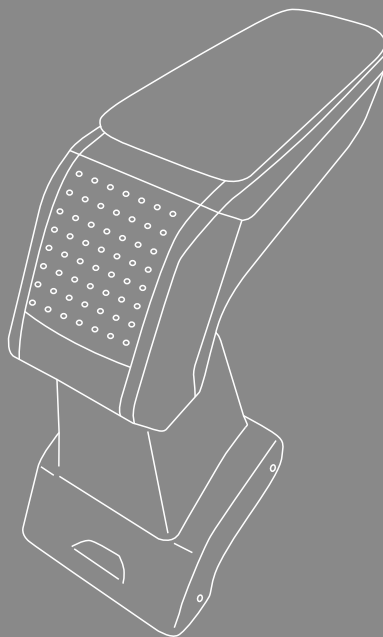

VOLKSWAGEN POLO 2018-

V01015

EN	CENTER ARMREST
DE	MITTELARMLEHNE
FR	ACCOUDOIR CENTRAL
ES	APOYABRAZOS CENTRAL
NL	CENTER CONSOLE
IT	APPOGGIA BRACCIO CENTRALE
PT	CONSOLE
HU	KARTÁMASZ
CS	OPĚRKY RUKY
SK	STREDOVA OPIERKA RUKY
SL	NASLON ROKE
HR	NASLON ZA RUKU
RO	COTIERĂ
RU	ПОДЛОКОТНИК
PL	PODŁOKIETNIK
TR	OTOMOBİL KOLÇAĞI

4x

St 4,8x16

4x

St 3,9x25

4x

Ø 4,3x12