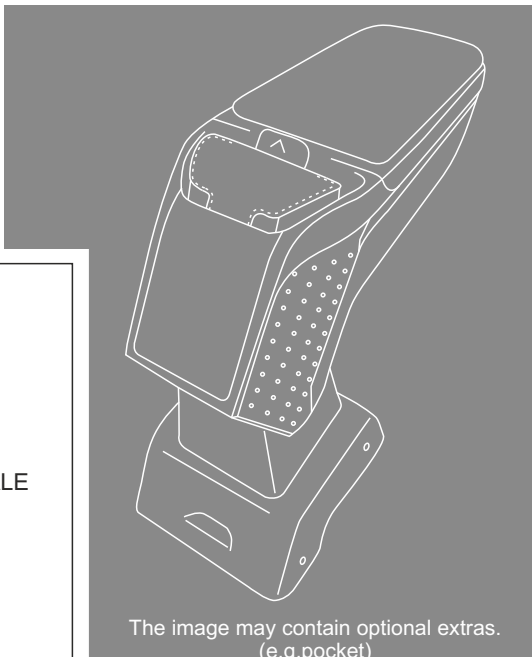

VOLKSWAGEN POLO 2018-

- V01013 with pocket ●
- V01014 with pocket ●
- V01457 with pocket ●
- V01458 with pocket ●
- V01314 without pocket ●
- V01315 without pocket ●

EN	CENTER ARMREST
DE	MITTELARMLEHNE
FR	ACCOUDOIR CENTRAL
ES	APOYABRAZOS CENTRAL
NL	CENTER CONSOLE
IT	APPOGGIA BRACCIO CENTRALE
PT	CONSOLE
HU	KARTÁMASZ
CS	OPĚRKY RUKY
SK	STREDOVA OPIERKA RUKY
SL	NASLON ROKE
HR	NASLON ZA RUKU
RO	COTIERĂ
RU	ПОДЛОКОТНИК
PL	PODŁOKIETNIK
TR	OTOMOBİL KOLÇAĞI

4x		St 4,8x16	4x		St 3,9x25	4x		Ø 4,3x12
----	---	-----------	----	---	-----------	----	---	----------