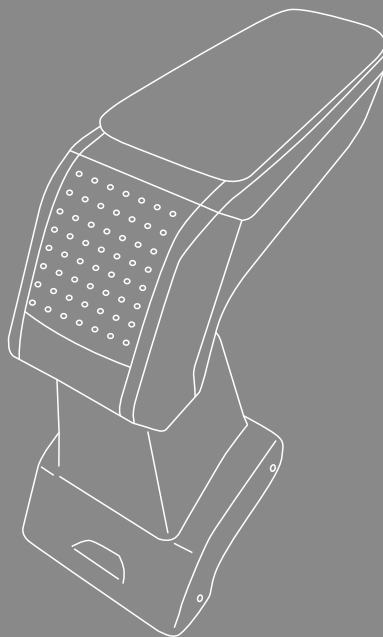

SEAT ARONA 2018- SEAT IBIZA 2017-

V01009

EN	CENTER ARMREST
DE	MITTELARMLEHNE
FR	ACCOUDOIR CENTRAL
ES	APOYABRAZOS CENTRAL
NL	CENTER CONSOLE
IT	APPOGGIA BRACCIO CENTRALE
PT	CONSOLE
HU	KARTÁMASZ
CS	OPĚRKY RUKY
SK	STREDOVA OPIERKA RUKY
SL	NASLON ROKE
HR	NASLON ZA RUKU
RO	COTIERĂ
RU	ПОДЛОКОТНИК
PL	PODŁOKIETNIK
TR	OTOMOBİL KOLÇAĞI

4x

St 4,8x16

4x

St 3,9x25

4x

Ø 4,3x12