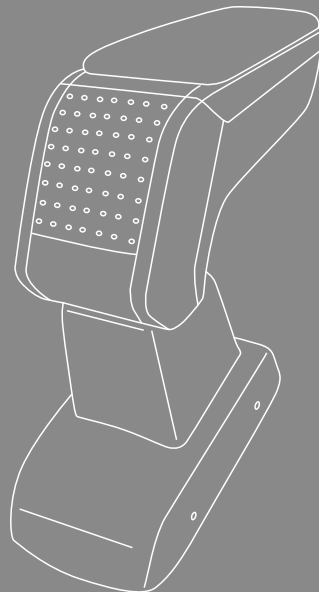

## DACIA DUSTER 2018-

V00993

EN	CENTER ARMREST
DE	MITTELARMLEHNE
FR	ACCOUDOIR CENTRAL
ES	APOYABRAZOS CENTRAL
NL	CENTER CONSOLE
IT	APPOGGIA BRACCIO CENTRALE
PT	CONSOLE
HU	KARTÁMASZ
CS	OPĚRKY RUKY
SK	STREDOVA OPIERKA RUKY
SL	NASLON ROKE
HR	NASLON ZA RUKU
RO	COTIERĂ
RU	ПОДЛОКОТНИК
PL	PODŁOKIETNIK
TR	OTOMOBİL KOLÇAĞI

4x

St 4,8x16

4x

St 3,9x25

4x

Ø 4,3x12