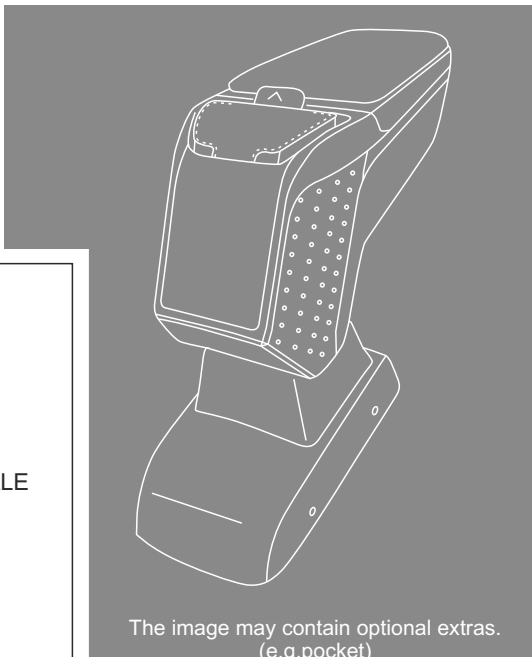

## DACIA DUSTER 2018-

- V00991 with pocket
- V00992 with pocket
- V01308 without pocket
- V01309 without pocket

EN	CENTER ARMREST
DE	MITTELARMLEHNE
FR	ACCOUDOIR CENTRAL
ES	APOYABRAZOS CENTRAL
NL	CENTER CONSOLE
IT	APPOGGIA BRACCIO CENTRALE
PT	CONSOLE
HU	KARTÁMASZ
CS	OPĚRKY RUKY
SK	STREDOVA OPIERKA RUKY
SL	NASLON ROKE
HR	NASLON ZA RUKU
RO	COTIERĂ
RU	ПОДЛОКОТНИК
PL	PODŁOKIETNIK
TR	OTOMOBİL KOLÇAĞI

4x  St 4,8x16
 4x  St 3,9x25
 4x  Ø 4,3x12