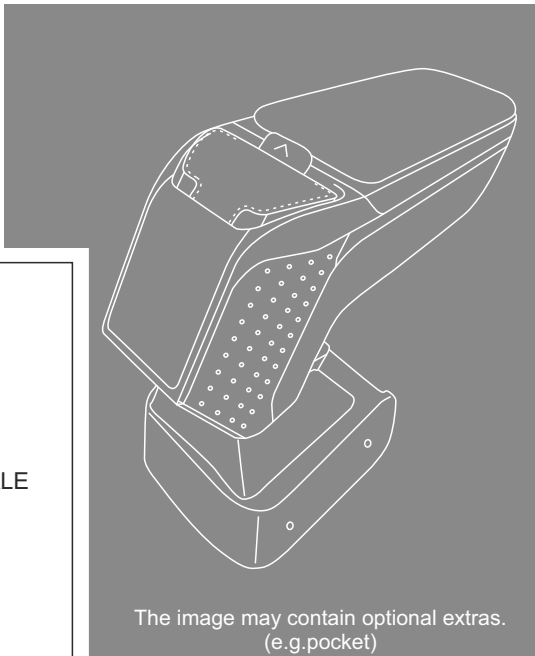

KIA RIO / STONIC 2017-

- V00946 with pocket ●
- V00973 with pocket ●
- V01296 without pocket ●
- V00947 with pocket ●
- V00974 with pocket ●
- V01297 without pocket ●

EN	CENTER ARMREST
DE	MITTELARMLEHNE
FR	ACCOUDOIR CENTRAL
ES	APOYABRAZOS CENTRAL
NL	CENTER CONSOLE
IT	APPOGGIA BRACCIO CENTRALE
PT	CONSOLE
HU	KARTÁMASZ
CS	OPĚRKY RUKY
SK	STREDOVA OPIERKA RUKY
SL	NASLON ROKE
HR	NASLON ZA RUKU
RO	COTIERĂ
RU	ПОДЛОКОТНИК
PL	PODŁOKIETNIK
TR	OTOMOBİL KOLÇAĞI

4x		St 4,8x9,5	4x		St 3,9x25	4x		Ø 4,3x12
--	---	------------	--	---	-----------	--	---	----------