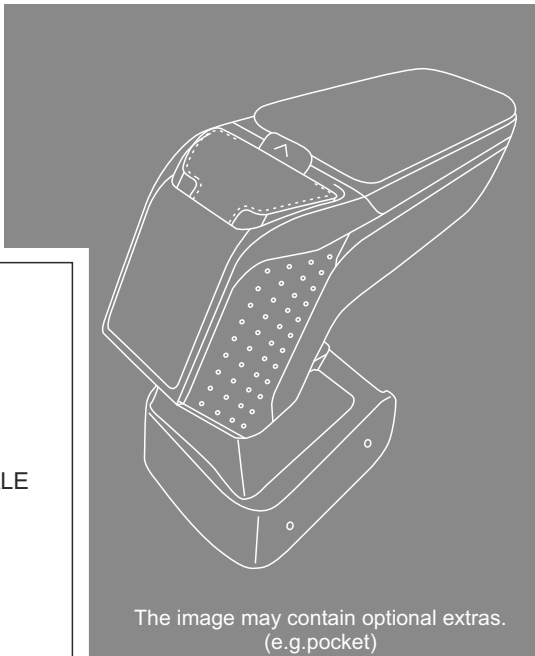

KIA RIO / STONIC 2017-

- V00946 with pocket
- V00973 with pocket
- V01296 without pocket
- V00947 with pocket
- V00974 with pocket
- V01297 without pocket

EN	CENTER ARMREST
DE	MITTELARMLEHNE
FR	ACCOUDOIR CENTRAL
ES	APOYABRAZOS CENTRAL
NL	CENTER CONSOLE
IT	APPOGGIA BRACCIO CENTRALE
PT	CONSOLE
HU	KARTÁMASZ
CS	OPĚRKY RUKY
SK	STREDOVA OPIERKA RUKY
SL	NASLON ROKE
HR	NASLON ZA RUKU
RO	COTIERĂ
RU	ПОДЛОКОТНИК
PL	PODŁOKIETNIK
TR	OTOMOBİL KOLÇAĞI

4x  St 4,8x9,5
 4x  St 3,9x25
 4x  Ø 4,3x12