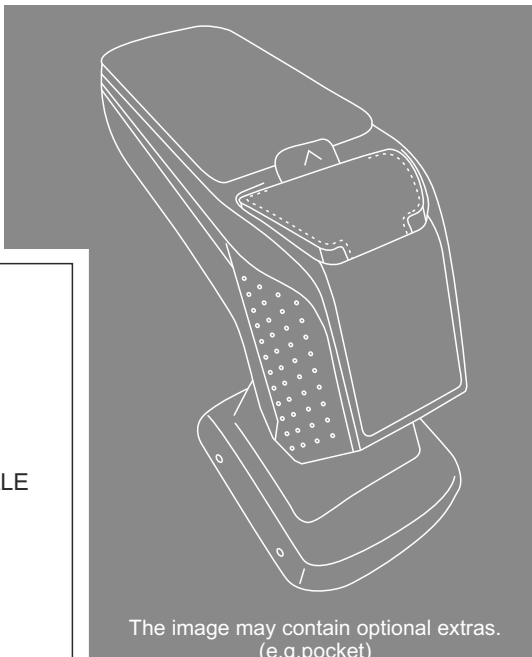

NISSAN MICRA 2017-

- V00965 with pocket
- V00966 with pocket
- V01300 without pocket
- V01301 without pocket

EN	CENTER ARMREST
DE	MITTELARMLEHNE
FR	ACCOUDOIR CENTRAL
ES	APOYABRAZOS CENTRAL
NL	CENTER CONSOLE
IT	APPOGGIA BRACCIO CENTRALE
PT	CONSOLE
HU	KARTÁMASZ
CS	OPĚRKY RUKY
SK	STREDOVA OPIERKA RUKY
SL	NASLON ROKE
HR	NASLON ZA RUKU
RO	COTIERĂ
RU	ПОДЛОКОТНИК
PL	PODŁOKIETNIK
TR	OTOMOBİL KOLÇAĞI

4x  St 4,8x16
 4x  St 3,9x25
 4x  Ø 4,3x12