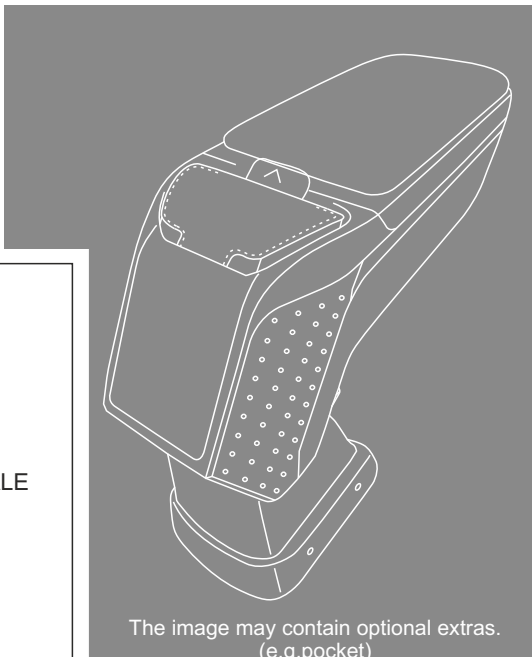

## SUZUKI SWIFT 2017-

V00949 with pocket ●  
 V00950 with pocket ●  
 V01451 with pocket ●  
 V01298 without pocket ●  
 V01299 without pocket ●

EN	CENTER ARMREST
DE	MITTELARMLEHNE
FR	ACCOUDOIR CENTRAL
ES	APOYABRAZOS CENTRAL
NL	CENTER CONSOLE
IT	APPOGGIA BRACCIO CENTRALE
PT	CONSOLE
HU	KARTÁMASZ
CS	OPĚRKY RUKY
SK	STREDOVA OPIERKA RUKY
SL	NASLON ROKE
HR	NASLON ZA RUKU
RO	COTIERĂ
RU	ПОДЛОКОТНИК
PL	PODŁOKIETNIK
TR	OTOMOBİL KOLÇAĞI