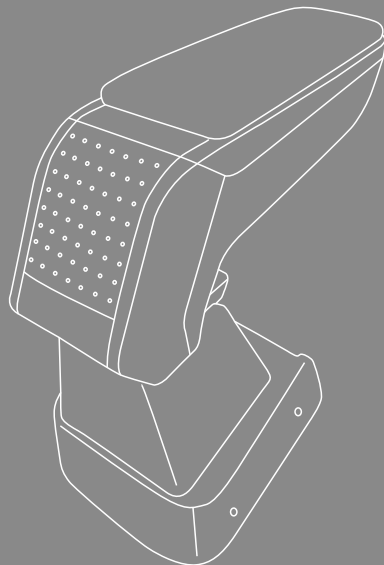

KIA RIO 2017- KIA STONIC 2017-

V00948

| | |
|----|---------------------------|
| EN | CENTER ARMREST |
| DE | MITTELARMLEHNE |
| FR | ACCOUDOIR CENTRAL |
| ES | APOYABRAZOS CENTRAL |
| NL | CENTER CONSOLE |
| IT | APPOGGIA BRACCIO CENTRALE |
| PT | CONSOLE |
| HU | KARTÁMASZ |
| CS | OPĚRKY RUKY |
| SK | STREDOVA OPIERKA RUKY |
| SL | NASLON ROKE |
| HR | NASLON ZA RUKU |
| RO | COTIERĂ |
| RU | ПОДЛОКОТНИК |
| PL | PODŁOKIETNIK |
| TR | OTOMOBİL KOLÇAĞI |

4x

St 4,8x9,5

4x

St 3,9x25

4x

Ø 4,3x12