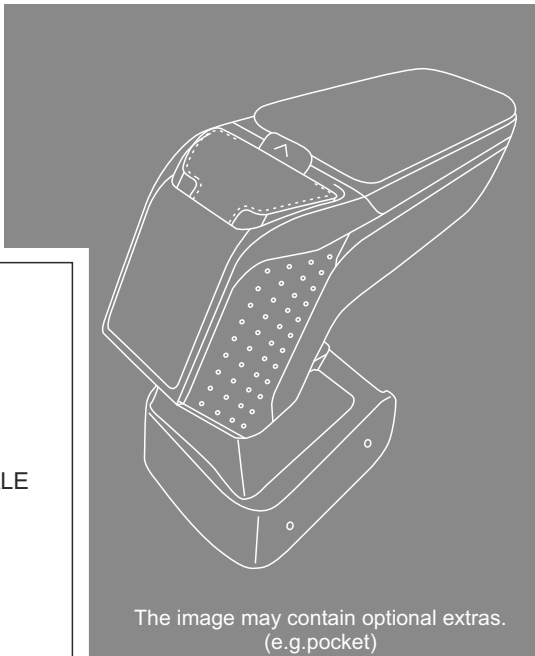

## KIA RIO / STONIC 2017-

- V00946 with pocket ●
- V00973 with pocket ●
- V01296 without pocket ●
- V00947 with pocket ●
- V00974 with pocket ●
- V01297 without pocket ●

EN	CENTER ARMREST
DE	MITTELARMLEHNE
FR	ACCOUDOIR CENTRAL
ES	APOYABRAZOS CENTRAL
NL	CENTER CONSOLE
IT	APPOGGIA BRACCIO CENTRALE
PT	CONSOLE
HU	KARTÁMASZ
CS	OPĚRKY RUKY
SK	STREDOVA OPIERKA RUKY
SL	NASLON ROKE
HR	NASLON ZA RUKU
RO	COTIERĂ
RU	ПОДЛОКОТНИК
PL	PODŁOKIETNIK
TR	OTOMOBİL KOLÇAĞI

4x

 St 4,8x9,5
 
4x

 St 3,9x25
 
4x

 Ø 4,3x12