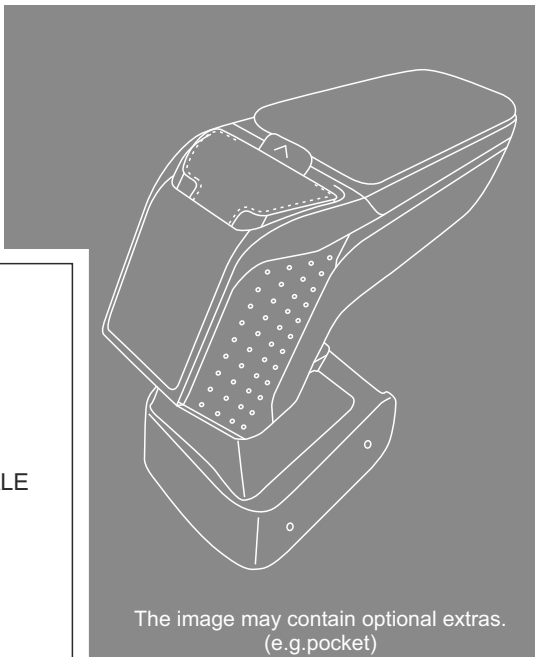

KIA RIO / STONIC 2017-

- V00946 with pocket ●
- V00973 with pocket ●
- V01296 without pocket ●
- V00947 with pocket ●
- V00974 with pocket ●
- V01297 without pocket ●

EN	CENTER ARMREST
DE	MITTELARMLEHNE
FR	ACCOUDOIR CENTRAL
ES	APOYABRAZOS CENTRAL
NL	CENTER CONSOLE
IT	APPOGGIA BRACCIO CENTRALE
PT	CONSOLE
HU	KARTÁMASZ
CS	OPĚRKY RUKY
SK	STREDOVA OPIERKA RUKY
SL	NASLON ROKE
HR	NASLON ZA RUKU
RO	COTIERĂ
RU	ПОДЛОКОТНИК
PL	PODŁOKIETNIK
TR	OTOMOBİL KOLÇAĞI

4x

St 4,8x9,5
4x

St 3,9x25
4x

Ø 4,3x12