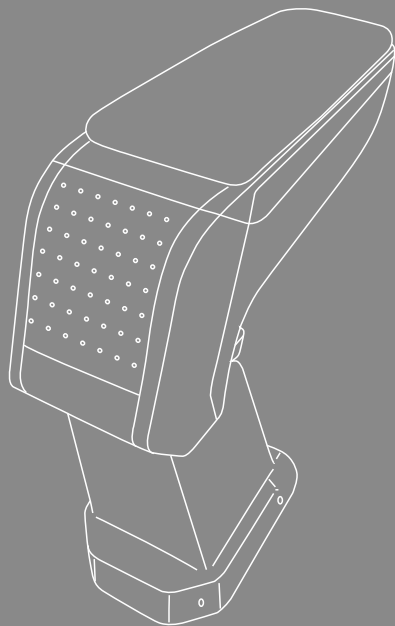

## SUZUKI IGNIS 2017-

V00942

|    |                           |
|----|---------------------------|
| EN | CENTER ARMREST            |
| DE | MITTELARMLEHNE            |
| FR | ACCOUDOIR CENTRAL         |
| ES | APOYABRAZOS CENTRAL       |
| NL | CENTER CONSOLE            |
| IT | APPOGGIA BRACCIO CENTRALE |
| PT | CONSOLE                   |
| HU | KARTÁMASZ                 |
| CS | OPĚRKY RUKY               |
| SK | STREDOVA OPIERKA RUKY     |
| SL | NASLON ROKE               |
| HR | NASLON ZA RUKU            |
| RO | COTIERĂ                   |
| RU | ПОДЛОКОТНИК               |
| PL | PODŁOKIETNIK              |
| TR | OTOMOBİL KOLÇAĞI          |

4x

St 4,8x16

4x

St 3,9x25

4x

Ø 4,3x12