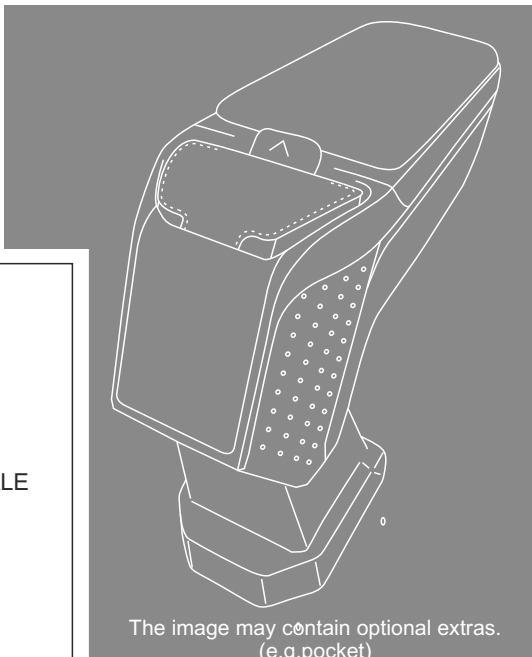

SUZUKI IGNIS 2017-

- V00940 with pocket
- V00941 with pocket
- V01294 without pocket
- V01295 without pocket

EN	CENTER ARMREST
DE	MITTELARMLEHNE
FR	ACCOUDOIR CENTRAL
ES	APOYABRAZOS CENTRAL
NL	CENTER CONSOLE
IT	APPOGGIA BRACCIO CENTRALE
PT	CONSOLE
HU	KARTÁMASZ
CS	OPĚRKY RUKY
SK	STREDOVA OPIERKA RUKY
SL	NASLON ROKE
HR	NASLON ZA RUKU
RO	COTIERĂ
RU	ПОДЛОКОТНИК
PL	PODŁOKIETNIK
TR	OTOMOBİL KOLÇAĞI